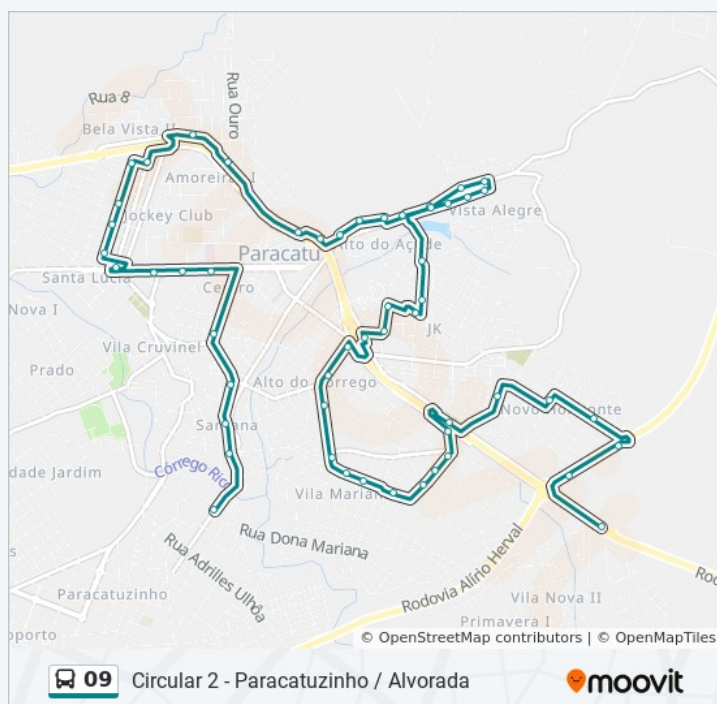

Horários da linha de ônibus 09

Tabela de horários sentido Circular 2 |
Paracatuzinho Alvorada

Domingo	03:00 - 22:10
Segunda-feira	03:00 - 22:10
Terça-feira	03:00 - 22:10
Quarta-feira	03:00 - 22:10
Quinta-feira	03:00 - 22:10
Sexta-feira	03:00 - 22:10
Sábado	03:00 - 22:10

Informações da linha de ônibus 09

Sentido: Circular 2 | Paracatuzinho Alvorada

Paradas: 50

Duração da viagem: 35 min

Resumo da linha:

Rua José Dias, 664

Rua José Dias, 820 | Salão Da Meire

Rua Severino Silva Neiva, 979 | Ponto Final Da
Linha 04 No Alto Do Açude