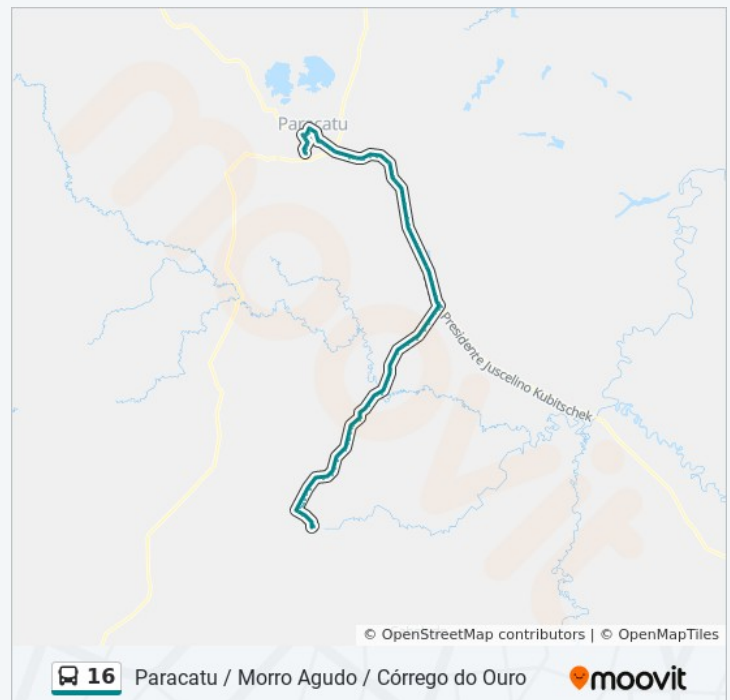

Rua Joaquim Murinho, 134 | Supermercado Paracatu

Rua Joaquim Murinho, 238 | Eletrozema

Rua Joaquim Murinho, 396 | Mundo Das Utilidades

Br-040, Km 40,9 Sul | Zé Correia

Br-040, Km 41,5 Sul | Trevo Alto Do Açude

Br-040, Km 41,8 Sul | Passarela Alto Do Açude

Br-040, Km 42,3 Sul | Posto Ale

Br-040, Km 42,7 Sul | Lord Hotel

Br-040, Km 43,1 Sul | Terrena

Br-040, Km 43,3 Sul | Posto Cruzeiro

Horários da linha de ônibus 16

Informações da linha de ônibus 16**Sentido:** Paracatu Córrego Do Ouro Via Votorantim**Paradas:** 97**Duração da viagem:** 120 min**Resumo da linha:**

Br-040, Km 43,7 Sul | Eletro Pedro

Br-040, Km 44 Sul | Entr. Mg-188