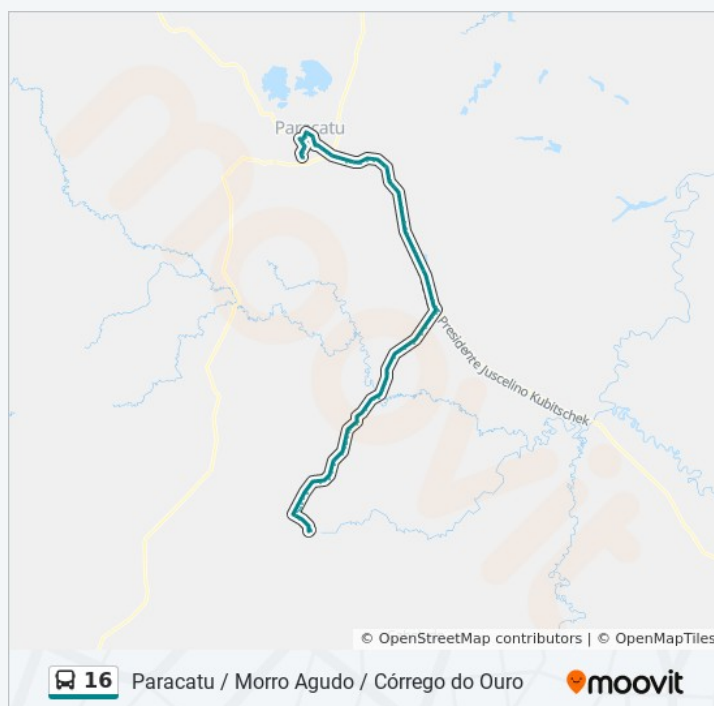

Fora de Operação

Sábado

Fora de Operação

Informações da linha de ônibus 16

Sentido: Córrego Do Ouro Paracatu Via Votorantim

Paradas: 93

Duração da viagem: 120 min

Resumo da linha:

Estrada Para Córrego Do Ouro, Norte | Seção Córrego Do Ouro

Estrada Para Córrego Do Ouro, Norte | Seção Córrego Do Ouro

Estrada Para Córrego Do Ouro, Norte | Seção Córrego Do Ouro

Estrada Para Córrego Do Ouro, Norte | Seção Córrego Do Ouro