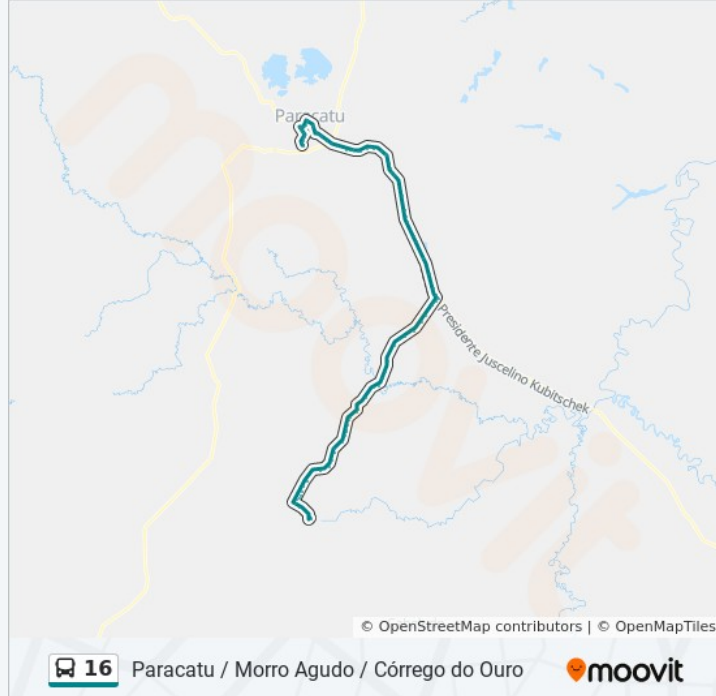

Rua Joaquim Murтинho, 238 | Eletrozema

Rua Joaquim Murтинho, 396 | Mundo Das Utilidades

Br-040, Km 40,9 Sul | Zé Correia

Br-040, Km 41,5 Sul | Trevo Alto Do Açude

Br-040, Km 41,8 Sul | Passarela Alto Do Açude

Br-040, Km 42,3 Sul | Posto Ale

Br-040, Km 42,7 Sul | Lord Hotel

Br-040, Km 43,1 Sul | Terrena

Br-040, Km 43,3 Sul | Posto Cruzeiro

Br-040, Km 43,7 Sul | Eletro Pedro

Br-040, Km 44 Sul | Entr. Mg-188

Rua Litorânea, 130 | G.L. Serviços E Transportes

Rua Litorânea, 314 | Maqcampo

Rua Litorânea, 450 | Coopervap Mini Box

Br-040, Km 45,4 Sul | Seção Córrego Rico

Br-040, Km 46,3 Sul | Max Motel - Seção Córrego Rico

Br-040, Km 46,8 Sul | Seção Córrego Rico

Br-040, Km 47,1 Sul | Seção Córrego Rico

Br-040, Km 47,8 Sul | Top's Motel - Seção Córrego Rico

Br-040, Km 48 Sul | Seção Córrego Rico

Br-040, Km 48,8 Sul | Seção Córrego Rico

Br-040, Km 49,2 Sul | Restaurante Casa De Concessa - Seção Córrego Rico

Br-040, Km 49,6 Sul | Seção Córrego Rico

Br-040, Km 50,6 Sul | Entr. Lmg-690 Para Porto Buriti - Seção Córrego Rico

Br-040, Km 51 Sul | Seção Córrego Rico

Br-040, Km 51,3 Sul | Seção Córrego Rico

Br-040, Km 52,2 Sul | Seção Córrego Rico

Br-040, Km 52,9 Sul | Fazenda Flor De Liz - Seção Córrego Rico

Br-040, Km 53,2 Sul | Fazenda Santa Maria - Seção Córrego Rico