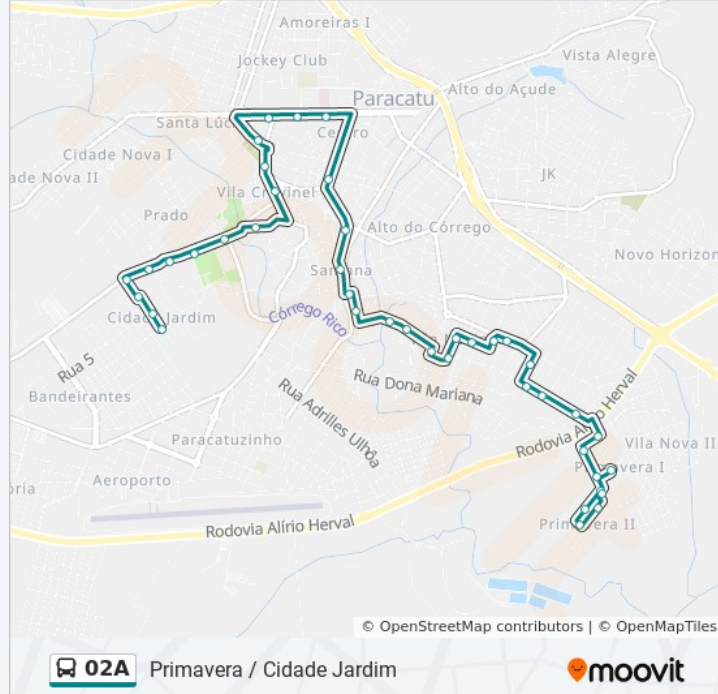

Rua Maria Monteiro Da Silva, 158

Rua Maria Monteiro Da Silva, 292 | Mercearia Três Gerações

Rua Romualda Lemos Do Prado, 175 | Barracão Do Toniquinho

Rua Santos Dumont, 176

Rua Da Semana, 550

Rua Euridamas Avelino De Barros, 710 | Escola Estadual Affonso Roquette

Rua Euridamas Avelino De Barros, 762 | Apac

Alameda Dos Jasmins, 175 | Ponto Final Da Cidade Nova

**Sentido: Primavera    Cidade Jardim Via Fac.**

**Horários da linha de ônibus 02A**

Avenida Olegário Maciel, 1876