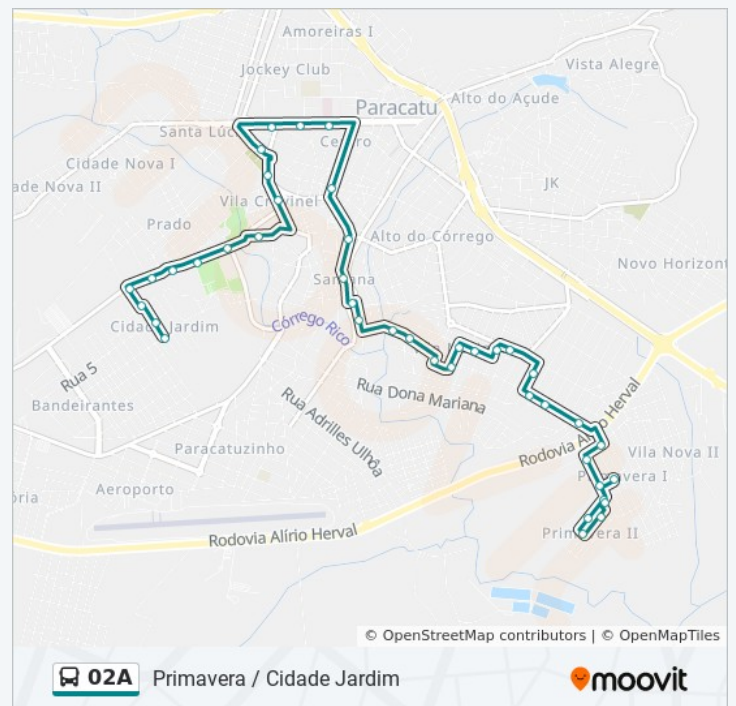

### Informações da linha de ônibus 02A

**Sentido:** Coopervap Via Primavera Cidade Jardim Via Fac. Atenas

**Paradas:** 61

**Duração da viagem:** 35 min

**Resumo da linha:**

Avenida Olegário Maciel, 200 | Praça Firmina Santana