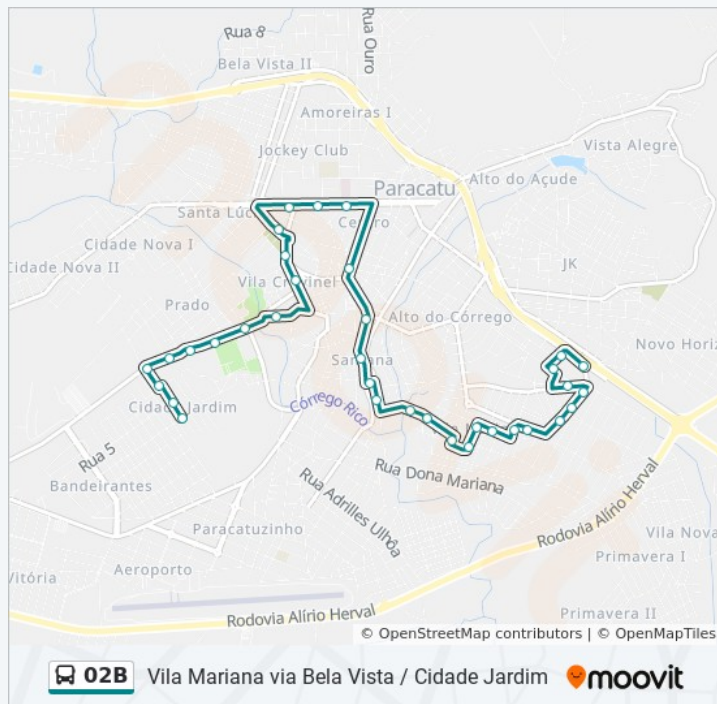

Rua Dos Funcionários, 15

Rua Governador Magalhães Pinto, 408

Rua Dos Operários, 41 | Creche Municipal Firmina Santana

**Sentido:** Fac. Atenas Via Cidade Jardim Vila

Mariana

**Paradas:** 40

**Duração da viagem:** 30 min

**Resumo da linha:**

Rua Caraíba, 68

Rua Eliseu Osvaldo Macedo, 505

Rua Eliseu Osvaldo Macedo, 355

Rua Eliseu Osvaldo Macedo, 205 | Ph Multi Peças

Rua R, 375

Rua Primavera, 450 | Caic

Rua Lindolfo Garcia Adjuto, 1100 | Lava Jato Do Posto Cruzeiro

Rua Eliseu Osvaldo Macedo, 10 | Posto Cruzeiro

### Sentido: Vila Mariana Cidade Jardim

54 pontos

[VER OS HORÁRIOS DA LINHA](#)

Rua Eliseu Osvaldo Macedo, 10 | Posto Cruzeiro

Rua Eliseu Osvaldo Macedo, 200 | Ph Multi Peças

Rua Eliseu Osvaldo Macedo, 350