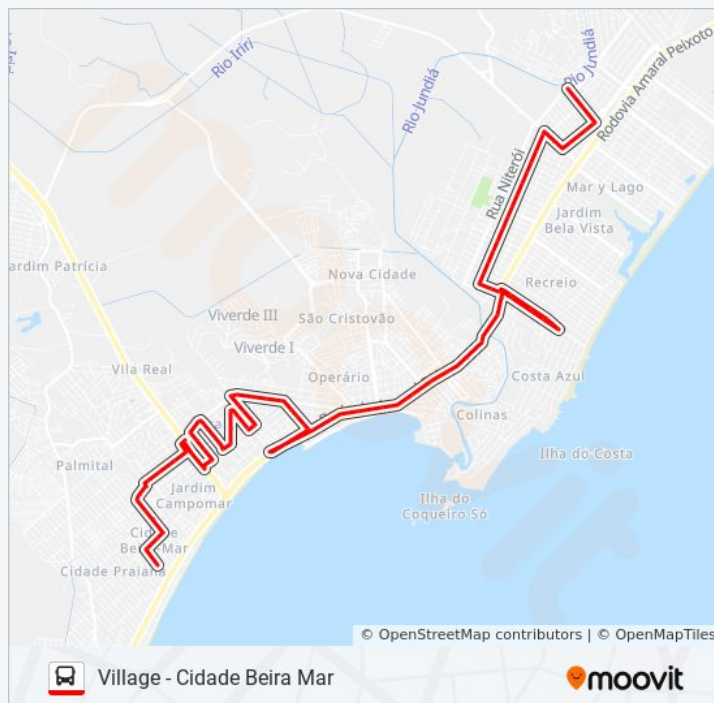

Avenida Rio Branco A Beira Do Valão, 3

Rua Antunes, 262

Rua Goiás, 305

Rua Corrêa Souza, 3

Rio Branco, 72

Rua Pará, 563

Avenida Brasil, 1321

Avenida Brasil, 1085

Avenida Brasil, 941

Informações da linha de ônibus 08

Sentido: Village

Paradas: 84

Duração da viagem: 47 min

Resumo da linha:

Rua Fernando De Noronha, 375

Rua Fernando De Noronha, 245

Rua Fernando De Noronha, 145

Rua Fernando De Noronha, 3881

Rodovia Amaral Peixoto, 3518

Praça Do Conselho Tutelar

Rodovia Amaral Peixoto

Rodoviária De Rio Das Ostras

Praça José Pereira Câmara

Holiday Shopping