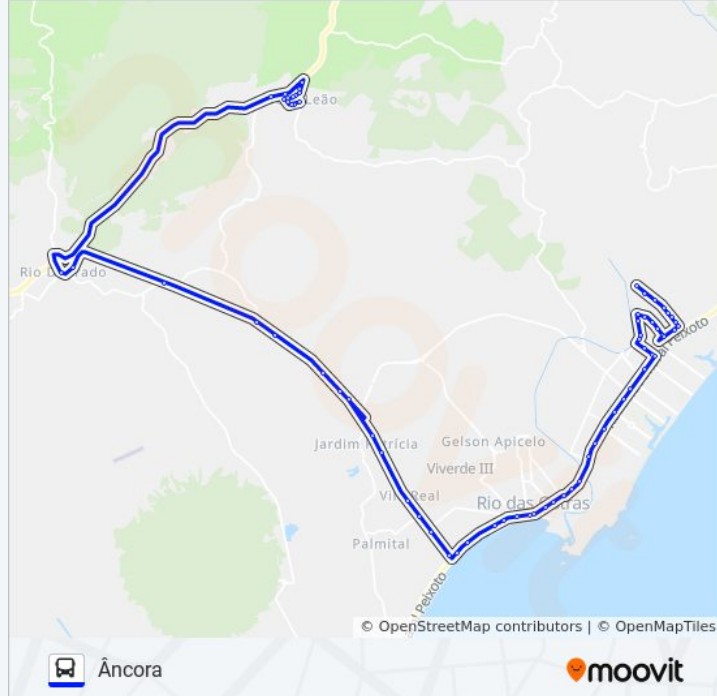

Rodovia Serramar, 3000

Rodovia Serramar

Rodovia Serramar, 305

Rodovia Serramar

Rodovia Serramar| Km 6

Rodovia Serramar

Rodovia Serramar

Rodovia Serramar

Rodovia Serramar

Rodovia Serramar, 1304

Rodovia Serramar, 1280

Rodovia Serramar

Posto Shell/ Trevo

Rodovia Amaral Peixoto

Rodovia Amaral Peixoto

Rodovia Amaral Peixoto, 3518

Praça Do Conselho Tutelar

Rodovia Amaral Peixoto

Rodoviária De Rio Das Ostras

Praça José Pereira Câmara

Holiday Shopping

Rodovia Amaral Peixoto

Rodovia Amaral Peixoto, 97

Rodovia Amaral Peixoto

Ponte Estaiada

Rodovia Amaral Peixoto

Rodovia Amaral Peixoto

Rodovia Amaral Peixoto/ Av. Ouro Verde

Rodovia Amaral Peixoto/ Av. Brasília

Rodovia Amaral Peixoto

Rodovia Amaral Peixoto

Rodovia Amaral Peixoto

Rodovia Amaral Peixoto