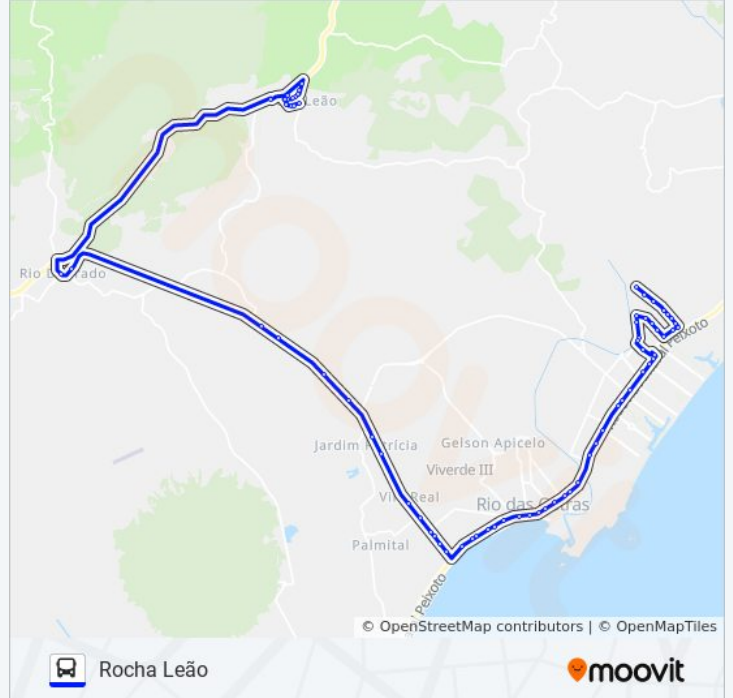

Rodovia Amaral Peixoto

Rua Desembargadorelis Hermidyo Figueira, 2027

Estrada Serramar, 22

Rua José De Alencar, 03

Rua José De Alencar, 316

Rodovia Serramar

Rj-162, 52

Rodovia Serramar, 1304

Rodovia Serramar

Rodovia Serramar

Rodovia Serramar

Rodovia Serramar| Km 6

Rodovia Serramar

Rodovia Serramar, 305

Rodovia Serramar, 3000

Rodovia Serramar, 1

Rodovia Governador Mário Covas, 15081

Br-101, 4175

Rua Isolino Almeida, 647

Rua Isolino Almeida, 162

Rua Isolino Almeida, 180

Rua José Chaves, 204

Alameda Rosa Maria Palmira Gomes, 1

Alameda Rosa Maria Palmira Gomes, 2

Rua Isolino Almeida, 179

Rua Isolino Almeida, 648

Rua Isolino Almeida, 648

Br-101, 4175

Rodovia Governador Mário Covas, 15081

Rua José Bicudo Jardim, 1082

Horários da linha de ônibus 09

Tabela de horários sentido Âncora