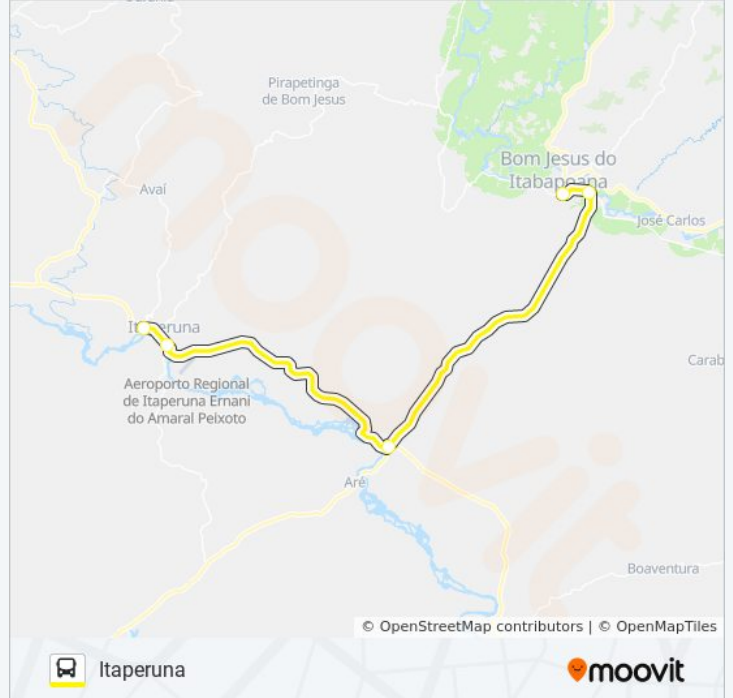

ITAPERUNA - BOM JESUS

Bom Jesus

VER NA WEB

A linha de ônibus ITAPERUNA - BOM JESUS | (Bom Jesus) tem 2 itinerários.

(1) Bom Jesus: 05:30 - 22:00(2) Itaperuna: 05:30 - 22:00

Use o aplicativo do Moovit para encontrar a estação de ônibus da linha ITAPERUNA - BOM JESUS mais perto de você e descubra quando chegará a próxima linha de ônibus ITAPERUNA - BOM JESUS.

Avenida Governador Roberto Silveira, 1634

Cruzamento Com Br-356

Centro / Prefeitura De Itaperuna

Terminal Rodoviário Papa João Paulo II
(Itaperuna)

Horários da linha de ônibus ITAPERUNA - BOM JESUS

Tabela de horários sentido Itaperuna

Domingo	05:30 - 22:00
Segunda-feira	05:30 - 22:00
Terça-feira	05:30 - 22:00
Quarta-feira	05:30 - 22:00
Quinta-feira	05:30 - 22:00
Sexta-feira	05:30 - 22:00
Sábado	05:30 - 22:00

Informações da linha de ônibus ITAPERUNA - BOM JESUS

Sentido: Itaperuna

Paradas: 5

Duração da viagem: 31 min

Resumo da linha:

Os horários e os mapas do itinerário da linha de ônibus ITAPERUNA - BOM JESUS estão disponíveis, no formato PDF offline, no site: moovitapp.com. Use o [Moovit App](#) e viaje de transporte público por Macaé! Com o Moovit você poderá ver os horários em tempo real dos ônibus, trem e metrô, e receber direções passo a passo durante todo o percurso!