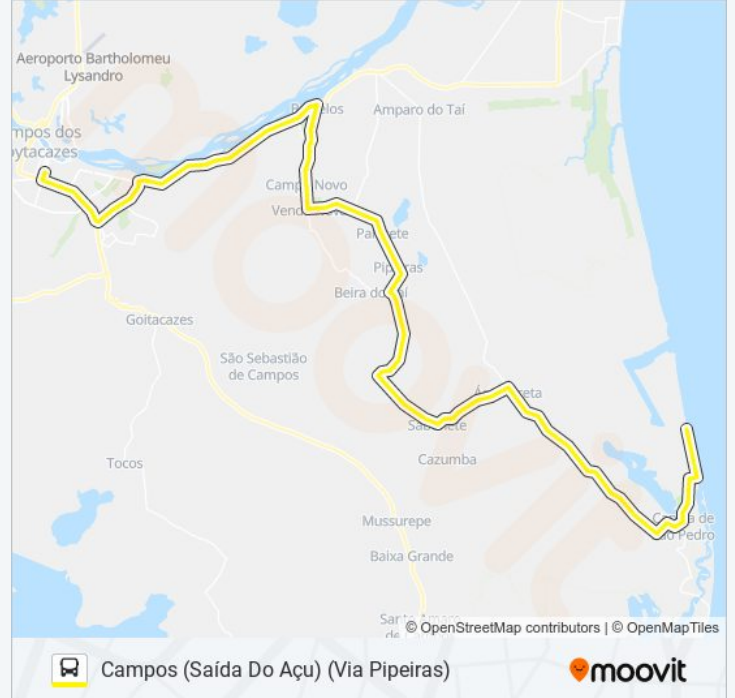

Rj-240

Rj-240

Rj-240

Rj-240

Água Preta

Estrada Água Preta

Estrada Água Preta

Estrada Água Preta

Estrada Água Preta

Subprefeitura De Sabonete

Sabonete

Sb-52

Sb-52

Sb-52

Sb-52

Sb-52

Sb-52

Barra Do Jacaré - Igreja De São Pedro

Estrada Sb Quarenta E Oito, 3002

Estrada Sb Quarenta E Oito, 2928

Estrada Sb Quarenta E Oito, 2516

Estrada Sb Quarenta E Oito, 2440

Estrada Sb Trinta E Dois, 2750

Estrada Sb Quarenta E Oito, 1140

Estrada Sb Quarenta E Oito, 329

Estrada Sb Trinta, 1141-1930

Rj-196, 972

Pipeiras

Rj-196

Palacete

Rj-196