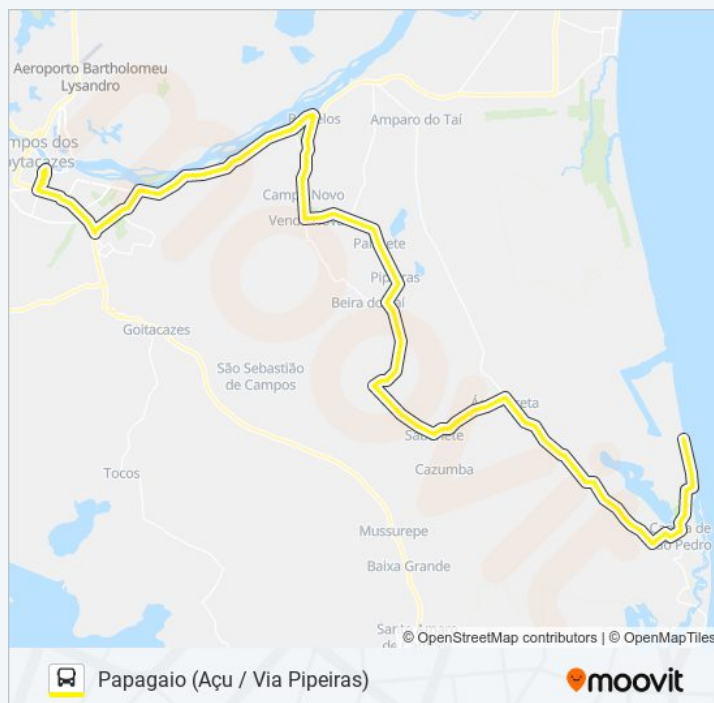

Rua Artur Cardoso Filho, 394

Rua Artur Cardoso Filho, 440

Horários da linha de ônibus N455

Tabela de horários sentido Papagaio (Açu / Via Pipeiras)

| | |
|---------------|------------------|
| domingo | Fora de Operação |
| segunda-feira | 13:00 - 17:00 |
| terça-feira | 13:00 - 17:00 |
| quarta-feira | 13:00 - 17:00 |
| quinta-feira | 13:00 - 17:00 |
| sexta-feira | 13:00 - 17:00 |
| sábado | Fora de Operação |

Informações da linha de ônibus N455

Sentido: Papagaio (Açu / Via Pipeiras)

Paradas: 126

Duração da viagem: 151 min

Resumo da linha:

Rua Artur Cardoso Filho, 510

Avenida Presidente Kennedy, 607

Rua Engo José Joaquim Silva, 655-661