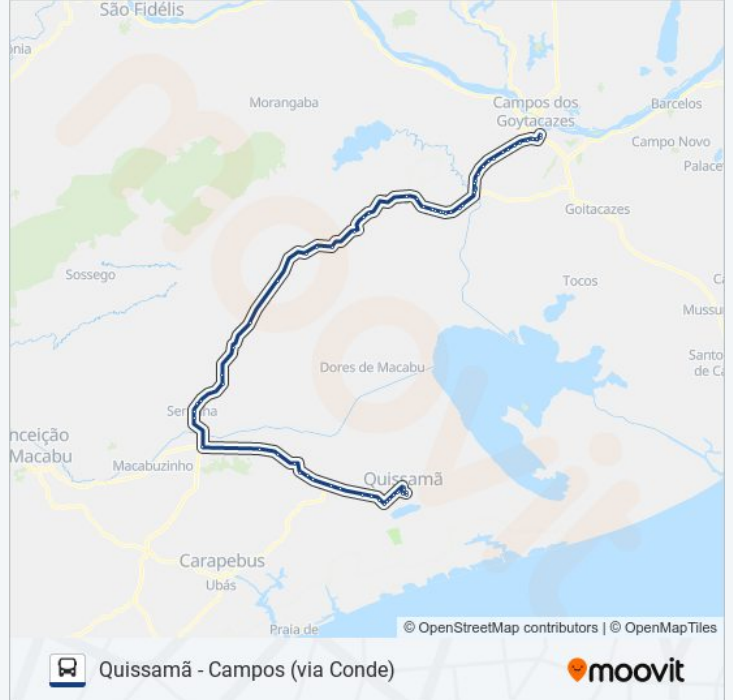

Br-101

Ibitioca

Br-101

Br-101

Br-101, 518

Br-101, 518

Rodovia Governador Mário Covas, 402

Br-101

Br-101

Ponta Da Lama

Rodovia Governador Mário Covas, 45277

Br-101, 35

Br-101, 35

Estrada Amaral Peixoto, 88

Estrada Amaral Peixoto, 349

Rua I, 2-170

Rodovia Governador Mário Covas, 629-681

Estrada Amaral Peixoto, 171

Rodovia Governador Mário Covas, 8

Rodovia Governador Mário Covas, 1-7

Rodovia Governador Mário Covas, 676

Br-101, 142

Br-101, 3010

Br-101, 3010

Avenida Doutor Nilo Peçanha, 200

Avenida Doutor Nilo Peçanha, 79-85

Hospital Dos Plantadores De Cana

Terminal Rodoviário Roberto Silveira (Campos Dos Goytacazes)

Sentido: Quissamã (Via Conde)

82 pontos

[VER OS HORÁRIOS DA LINHA](#)