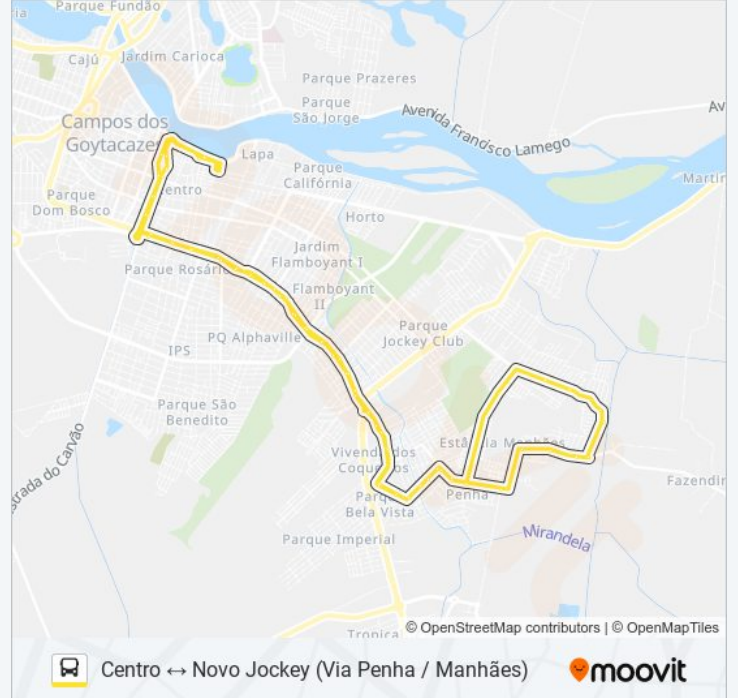

Use o aplicativo do Moovit para encontrar a estação de ônibus da linha 217 mais perto de você e descubra quando chegará a próxima linha de ônibus 217.

Sentido: Centro ↔ Novo Jockey (Via Penha / Manhães)

Avenida Doutor Newton Guaraná, 494

Estrada Agrovila VI Manhense, 277

Avenida Doutor Newton Guaraná, 170

Avenida Doutor Newton Guaraná, 1010

Avenida Doutor Newton Guaraná, 1093

Vila Manhães

Rua São Lucas, 188

Ubs Da Penha

Rua Dois, 190

Rua Felismindo Peçanha, 105

Avenida Senador Tarcísio Miranda, 87

Avenida Senador Tarcísio Miranda, 1945

Posto Bela Vista

Avenida Senador Tarcísio Miranda, 324-334

Agrocam

Rodoviária Roberto Silveira (Plataforma Externa)

Mercado Municipal

Mercado Municipal

Avenida José Alves De Azevedo, 79

Terminal Beira-Rio - Desembarque

Terminal Luís Carlos Prestes (Terminal Beira-Rio)

Os horários e os mapas do itinerário da linha de ônibus 217 estão disponíveis, no formato PDF offline, no site: moovitapp.com. Use o [Moovit App](#) e viaje de transporte público por Macaé! Com o Moovit você poderá ver os horários em tempo real dos ônibus, trem e metrô, e receber direções passo a passo durante todo o percurso!