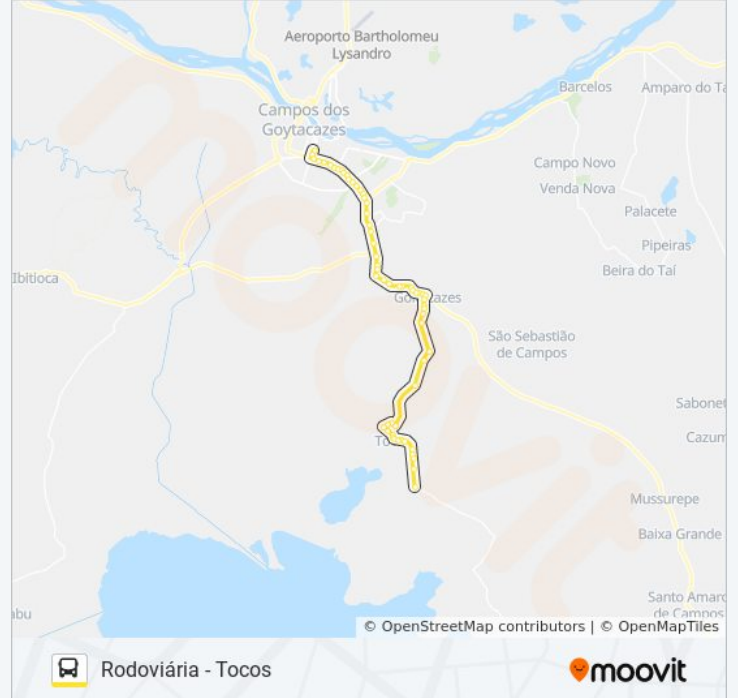

Avenida Lourival Martins Beda, 103

Ufrj - Campus Campos

Rj-216, 74

Avenida Lourival Martins Beda, 1392-1650

Avenida Senador Tarcisio Miranda, 41

Avenida Senador Tarcisio Miranda, 366

Filtrex

Avenida Senador Tarcisio Miranda, 680

Super Bom

Av 28 De Março, 248

Praça Alzira Vargas / Cidade Da Criança

Via Park Flat Service

Hospital Dos Plantadores De Cana

Terminal Rodoviário Roberto Silveira (Campos Dos Goytacazes)

Sentido: Tócos

70 pontos