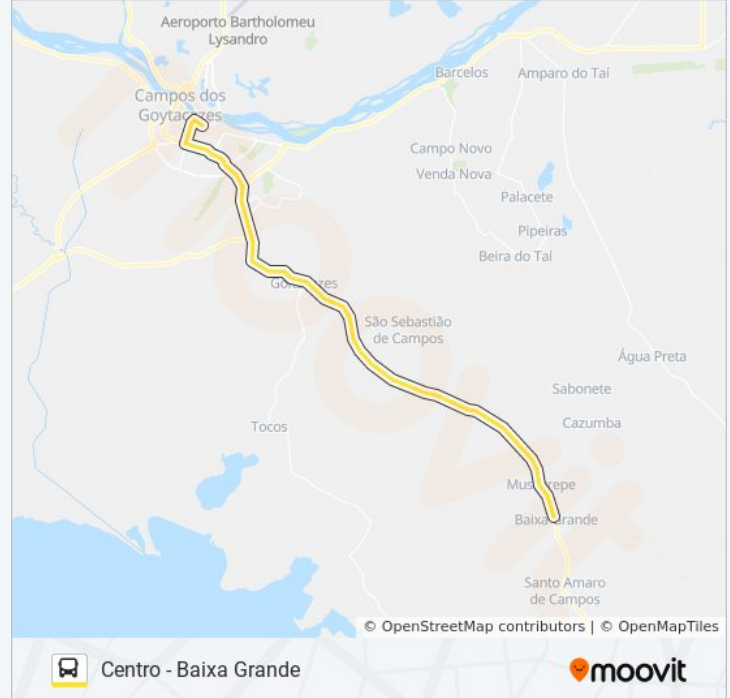

Rua São Gonçalo, 53

Rua Silvino Canela, 01

Rj-216, 316

Rodovia Raul Souto Maior, 273

Rodovia Raul Souto Maior, 199

Avenida Deputado Alair Ferreira, 79

Avenida Deputado Alair Ferreira 1

Avenida Deputado Alair Ferreira, 2341

Avenida Deputado Alair Ferreira, 268

Avenida Deputado Alair Ferreira, 2183

Avenida Deputado Alair Ferreira, 2178

Ponto Do Carmo

Rodovia Barão Duzentos E Dezesseis, 1573

Campo Limpo

Rj-216, 156

Rj-216, 874