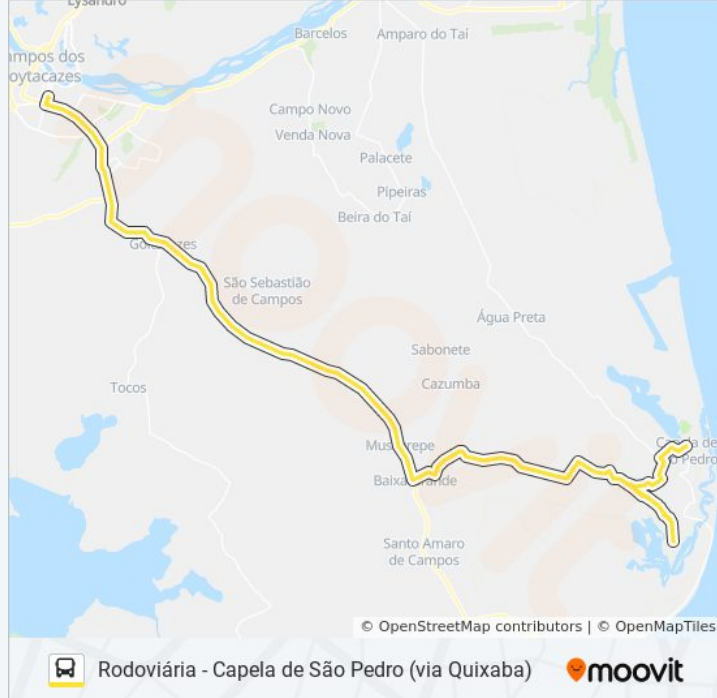

Estrada Municipal

Estrada Municipal

Estrada Municipal

Estrada Municipal

Estrada Municipal

Ponte Do Rio Doce

Estrada Municipal

Estrada Municipal

Estrada Municipal

Ponte Do Rio Doce

Estrada Municipal

Estrada Municipal

Estrada Municipal

Estrada Municipal

Estrada Municipal

Estr. Ilha Grande

Estr. De Barbosa

Estr. De Barbosa

Estrada De Barbosa, 7248

Estrada De Barbosa, 7248

Barbosa

Estrada Manoel Pereira Lima, 157

Estrada Manoel Pereira Lima, 157

Estr. Manoel Pereira Lima

Estr. Manoel Pereira Lima

Estrada Manoel Pereira Lima, 188

Estrada Manoel Pereira Lima, 42

Baixa Grande

Rj-216, 420

Rj-216, 536

Rj-216, 536

Rj-216, 392