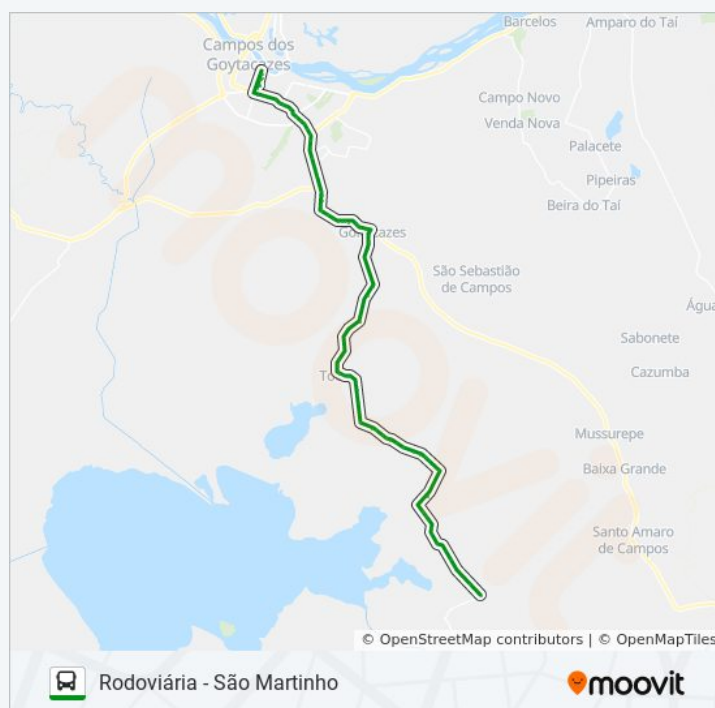

### Informações da linha de ônibus 233

**Sentido:** São Martinho

**Paradas:** 93

**Duração da viagem:** 89 min

**Resumo da linha:**

Avenida Lourival Martins Beda, 647

Avenida Lourival Martins Beda, 591-593

Avenida Lourival Martins Beda, 501-547