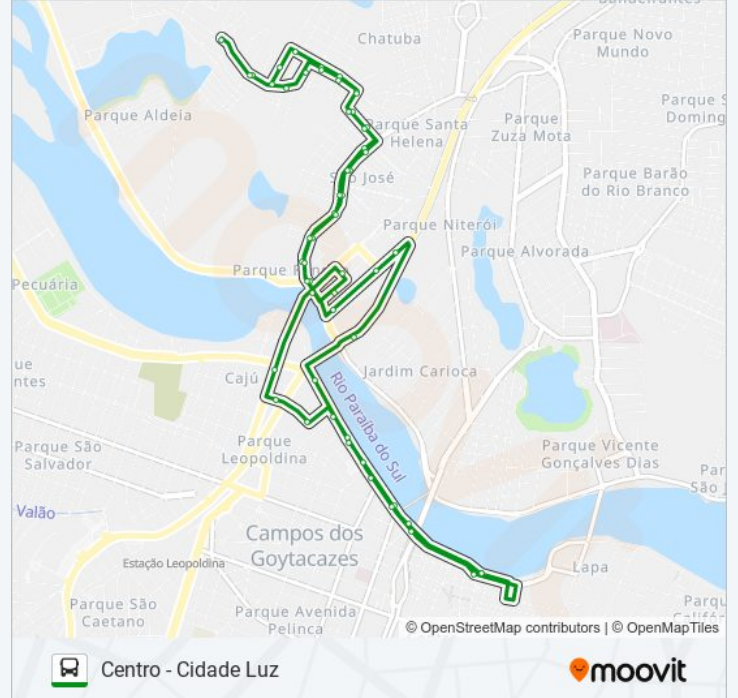

Rua Oscár Pereira Da Silva, 90

Rua Tenente Laurentino Nunes, 5

Avenida Vereador Demerval De Albernaz Crespo  
208-214**Horários da linha de ônibus 309**

Tabela de horários sentido Centro - Cidade Luz

domingo	06:20 - 22:30
segunda-feira	05:20 - 22:00
terça-feira	05:20 - 22:00
quarta-feira	05:20 - 22:00
quinta-feira	05:20 - 22:00
sexta-feira	05:20 - 22:00
sábado	06:20 - 22:30

**Informações da linha de ônibus 309****Sentido:** Centro - Cidade Luz**Paradas:** 55**Duração da viagem:** 36 min**Resumo da linha:**

Avenida Vereador Demerval De Albernaz Crespo  
258

Rua Rio Grande Do Sul, 324

Rodovia Governador Mário Covas, 138

Rua São Bartolomeu, 87

Rua São Bartolomeu, 5

Avenida XV De Novembro, 399

Avenida XV De Novembro, 331

Avenida XV De Novembro, 235

Avenida XV De Novembro, 143 | Palace Hotel

Avenida XV De Novembro, 79

Terminal Beira-Rio - Desembarque

Terminal Luís Carlos Prestes (Terminal Beira-Rio)

Os horários e os mapas do itinerário da linha de ônibus 309 estão disponíveis, no formato PDF offline, no site: [moovitapp.com](https://moovitapp.com). Use o [Moovit App](#) e viaje de transporte público por Macaé! Com o Moovit você poderá ver os horários em tempo real dos ônibus, trem e metrô, e receber direções passo a passo durante todo o percurso!