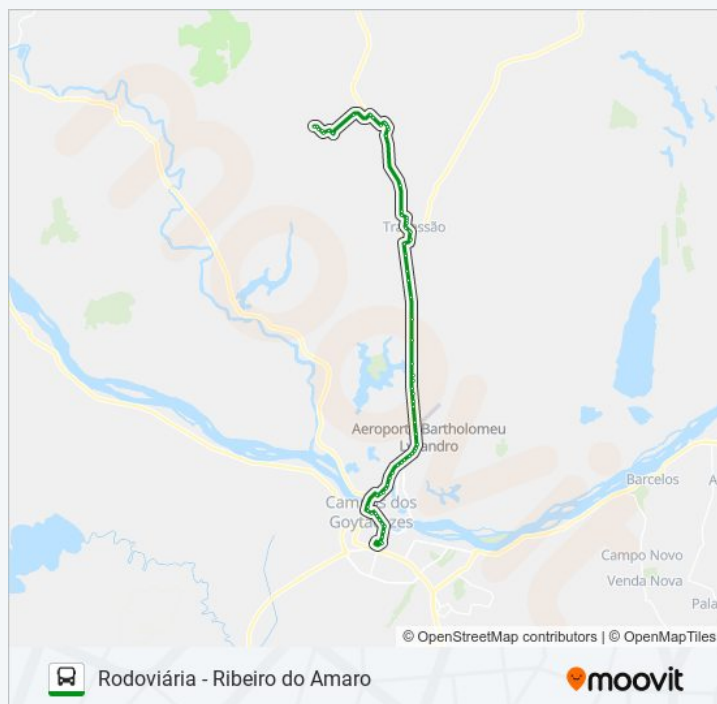

Rua Margem Do Asfalto, 820

Rua Margem Do Asfalto, 820

Rua Sao Fidelis, 25

Rua Medeiros, 4

Rodovia Br 101, 1464

Rodovia Br 101, 244

Br-101

Avenida Carlos Alberto Chebabe, 450

Rua Álvaro Batista, 5

Avenida Carlos Alberto Chebabe, 2695

Avenida Carlos Alberto Chebabe, 2581

Sentido: Rodoviária

Paradas: 73

Duração da viagem: 70 min

Resumo da linha:

Avenida Carlos Alberto Chebabe, 342

Avenida Carlos Alberto Chebabe, 2370

Avenida Professora Carmem Carneiro, 58

Avenida Professora Carmem Carneiro, 5957

Avenida Nossa Senhora Do Carmo, 4425

Avenida Nossa Senhora Do Carmo, 3926 | Rede
Manaus (Sentido Centro)