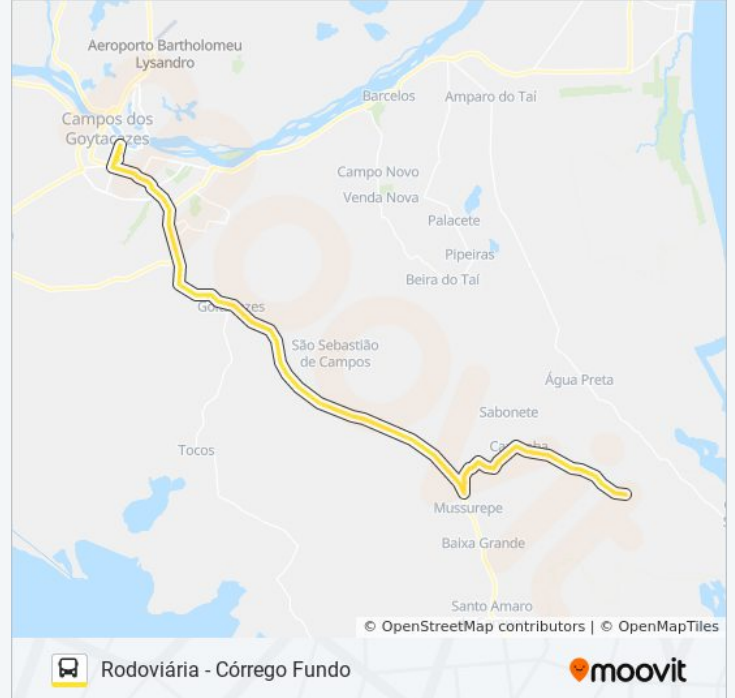

Avenida Lourival Martins Beda, 647

Avenida Lourival Martins Beda, 591-593

Avenida Lourival Martins Beda, 501-547

Avenida Deputado Alair Ferreira, 369

Hospital São José

Avenida Deputado Alair Ferreira, 162

Avenida Deputado Alair Ferreira, 79

Avenida Deputado Alair Ferreira, 23

Avenida Deputado Alair Ferreira, 129

Rua São Gonçalo, 105-107

Rua São Gonçalo, 53

Rua Silvino Canela, 01

Rj-216, 316

Rodovia Raul Souto Maior, 273

Rodovia Raul Souto Maior, 199

Avenida Deputado Alair Ferreira, 79

Avenida Deputado Alair Ferreira 1

Avenida Deputado Alair Ferreira, 2341

Avenida Deputado Alair Ferreira, 268

Avenida Deputado Alair Ferreira, 2183

Avenida Deputado Alair Ferreira, 2178

Ponto Do Carmo

Rodovia Barão Duzentos E Dezesesseis, 1573

Campo Limpo

Rj-216, 156

Rj-216, 874

Rj - 216, 874

Rj-216, 47

Rj - 216, 64