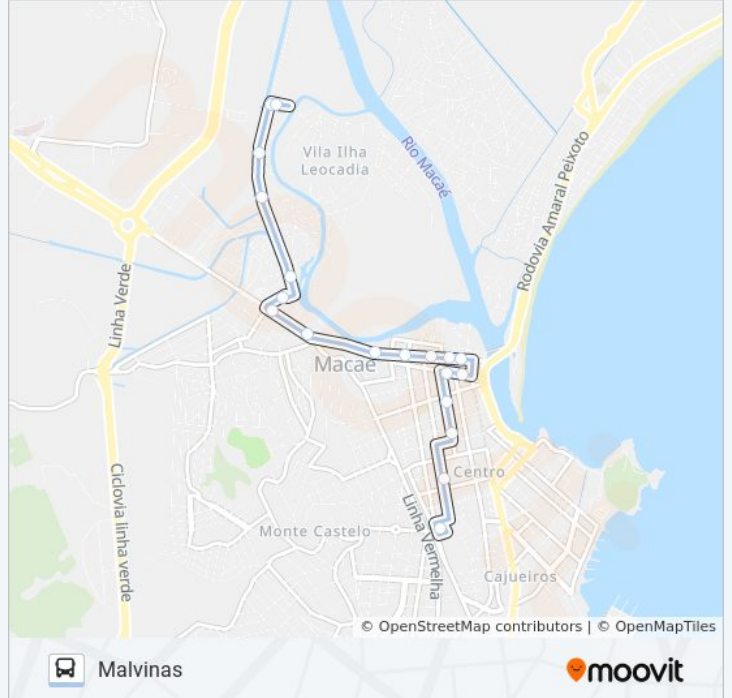

A-91

Malvinas

Use O App

A linha de ônibus A-91 | (Malvinas) tem 2 itinerários.

(1) Malvinas: 00:00 - 23:30(2) Terminal Central: 00:10 - 23:30

Use o aplicativo do Moovit para encontrar a estação de ônibus da linha A-91 mais perto de você e descubra quando chegará a próxima linha de ônibus A-91.

Sentido: Malvinas

19 pontos

[VER OS HORÁRIOS DA LINHA](#)

Terminal Central (Sit Macaé)
Rua Doutor Francisco Portela Próximo Ao 901
Rua Visconde De Quissamã Próximo Ao 643
Rua Visconde De Quissamã Próximo Ao 487
Rua Tenente-Coronel Amado Próximo Ao 203
Estação De Integração Praça Washington Luiz
Rua Doutor Télió Barreto Próximo Ao 125
Rua Doutor Télió Barreto Próximo Ao 216
Rua Doutor Télió Barreto Próximo Ao 306
Rua Doutor Télió Barreto Próximo Ao 500
Rua Doutor Télió Barreto Próximo Ao 576
Rua Gastão Henrique Schueler Próximo Ao 10
Rua Gastão Henrique Schueler Próximo Ao 310
Rua Tenente Roberval Próximo Ao 81
Rua Maria José Mahon Santos Próximo Ao 240
Rua Maria José Mahon Santos Próximo Ao 702
Rua Maria José Mahon Santos Próximo Ao 992
Rua Maria José Mahon Santos Próximo Ao 1340
Rua T Próximo Ao 1

Informações da linha de ônibus A-91**Sentido:** Malvinas**Paradas:** 19**Duração da viagem:** 11 min**Resumo da linha:**

Sentido: Terminal Central

20 pontos

[VER OS HORÁRIOS DA LINHA](#)

- Rua T Próximo Ao 1
- Rua Maria José Mahon Santos Próximo Ao 701
- Rua Maria José Mahon Santos Próximo Ao 249
- Rua Maria José Mahon Santos Próximo Ao 1
- Rua Aloísio Pinto De Andrade Próxima Ao 184
- Rua Dos Ipês Próximo Ao 2
- Rua Dos Ipês Próximo Ao 154
- Rua Cabiúnas Próximo Ao 382
- Rua Alcides Mourão Próximo Ao 769
- Rua Alcides Mourão Próximo Ao 619
- Rua Alcides Mourão Próximo Ao 441
- Rua Alcides Mourão Próximo Ao 293
- Rua Alcides Mourão Próximo Ao 2
- Rua Doutor Télió Barreto Próximo Ao 827
- Rua Tenente-Coronel Amado Próximo Ao 325| Unimed
- Rua Tenente-Coronel Amado Próximo Ao 203
- Rua Tenente-Coronel Amado Próximo Ao 724
- Avenida Presidente Sodrê Próximo Ao 558