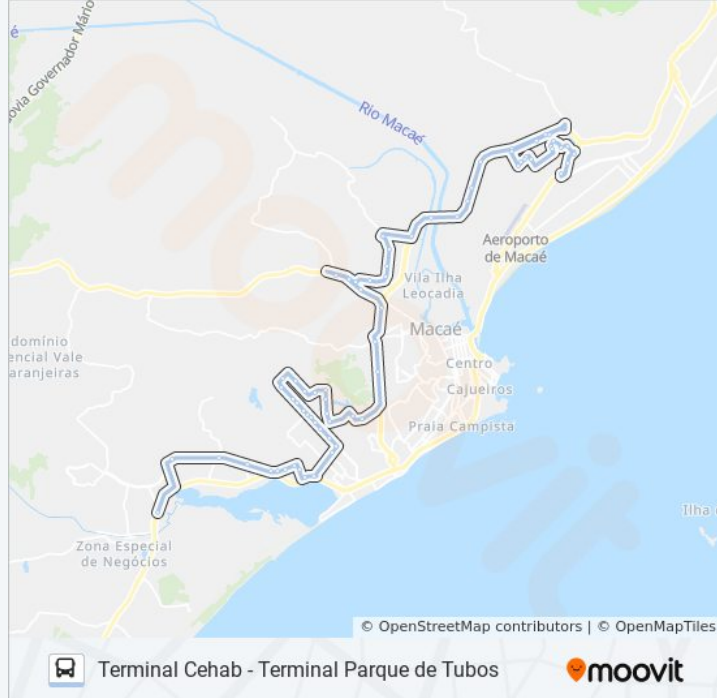

Avenida Prefeito Aristeu Ferreira Da Silva Próximo Ao 1900

Avenida Prefeito Aristeu Ferreira Da Silva Próximo Ao 2090

Avenida Prefeito Aristeu Ferreira Da Silva

Rua Lady Esteves Da Conceição Próximo Ao 720

Rua José Cândido Marcilio Próximo Ao 289

Avenida Prefeito Aristeu Ferreira Da Silva

Avenida Prefeito Aristeu Ferreira Da Silva Próximo Ao 2829

Avenida Prefeito Aristeu Ferreira Da Silva Próximo Ao 2829

Avenida Prefeito Aristeu Ferreira Da Silva

Próximo Ao 2701

Avenida Prefeito Aristeu Ferreira Da Silva  
Próximo Ao 2155

Avenida Prefeito Aristeu Ferreira Da Silva  
Próximo Ao 2077

Avenida Prefeito Aristeu Ferreira Da Silva  
Próximo Ao 1945

Avenida Prefeito Aristeu Ferreira Da Silva  
Próximo Ao 1675

Avenida Prefeito Aristeu Ferreira Da Silva  
Próximo Ao 4562

Avenida Prefeito Aristeu Ferreira Da Silva  
Próximo Ao 4834

Alameda Tenente Célio Próximo Ao 180