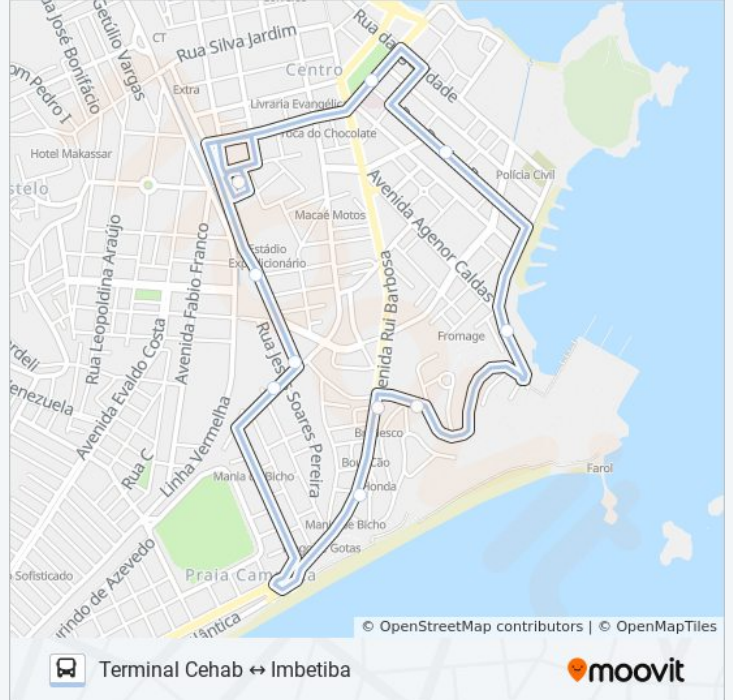

C-21H

Terminal Cehab ↔ Imbetiba

VER NA WEB

A linha de ônibus C-21H | (Terminal Cehab ↔ Imbetiba) tem 1 itinerário.

(1) Terminal Cehab ↔ Imbetiba: 05:45 - 19:45

Use o aplicativo do Moovit para encontrar a estação de ônibus da linha C-21H mais perto de você e descubra quando chegará a próxima linha de ônibus C-21H.

Sentido: Terminal Cehab ↔ Imbetiba

11 pontos

[VER OS HORÁRIOS DA LINHA](#)

Terminal Central (Sit Macaé)
Rua Jandira Perlingeiro Próximo Ao 1434
Rua Jandira Perlingeiro Próximo Ao 16
Rua José De Aguiar Franco Próximo Ao 180
Rodovia Amaral Peixoto
Rodovia Amaral Peixoto Próximo Ao 1925
Rua Abílio Moreira De Miranda Próximo Ao 134
Avenida Elias Agostinho, 2-158
Rua Doutor Bueno Próximo Ao 335
Rua Doutor João Cupertino Próximo Ao 311
Terminal Central (Sit Macaé)

Informações da linha de ônibus C-21H**Sentido:** Terminal Cehab ↔ Imbetiba**Paradas:** 11**Duração da viagem:** 12 min**Resumo da linha:**

Os horários e os mapas do itinerário da linha de ônibus C-21H estão disponíveis, no formato PDF offline, no site: moovitapp.com. Use o [Moovit App](#) e viaje de transporte público por Macaé! Com o Moovit você poderá ver os horários em tempo real dos ônibus, trem e metrô, e receber direções passo a passo durante todo o percurso!