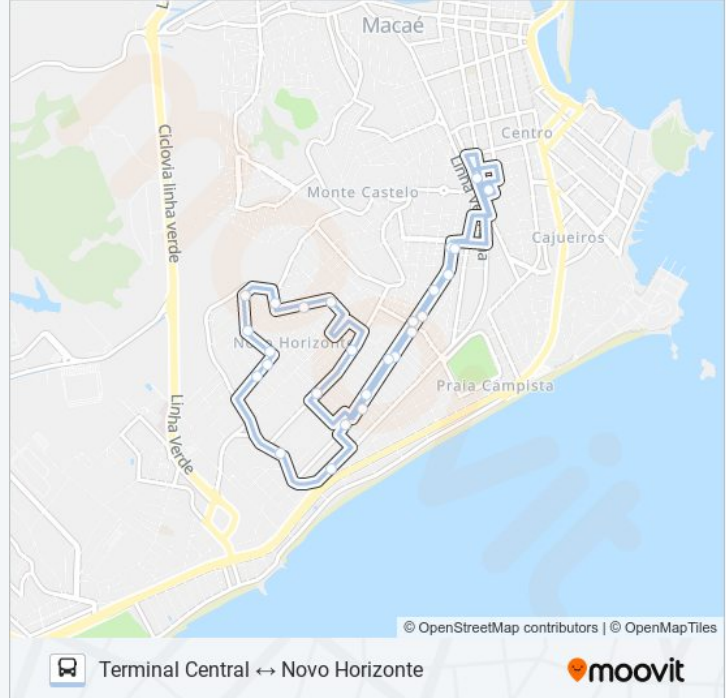

A linha de ônibus C-31A | (Terminal Central ↔ Novo Horizonte) tem 1 itinerário.

(1) Terminal Central ↔ Novo Horizonte: 00:24 - 23:36

Use o aplicativo do Moovit para encontrar a estação de ônibus da linha C-31A mais perto de você e descubra quando chegará a próxima linha de ônibus C-31A.

Sentido: Terminal Central ↔ Novo Horizonte

27 pontos

[VER OS HORÁRIOS DA LINHA](#)

Terminal Central (Sit Macaé)
Praça Da Igreja Santo Antônio
Rua Evaldo Costa Próximo Ao 230
Rua Evaldo Costa Próximo Ao 400
Rua Evaldo Costa Próximo Ao 648
Rua Evaldo Costa Próximo Ao 848
Rua Evaldo Costa Próximo Ao 1198
Avenida Carlos Augusto Tinoco Garcia, 1546 |
Extra Supermercado
Estrada Da Cancela Preta Próximo Ao 284
Rua Dos Juritis Próximo Ao 377
Rua Dos Juritis Próximo Ao 315
Rua Teresina Próximo Ao 231
Rua Teresina Próximo Ao 219
Rua Teresina Próximo Ao 85
Rua Campo Grande Próximo Ao 100
Rua Curitiba Próximo Ao 180
Rua Porto Alegre Próximo Ao 384
Avenida Doutor Humberto De Queiroz Matoso
Próximo Ao 490
Alameda Etelvino Gomes Próximo Ao 204
Rua Evaldo Costa Próximo Ao 1103

Informações da linha de ônibus C-31A

Sentido: Terminal Central ↔ Novo Horizonte

Paradas: 27

Duração da viagem: 20 min

Resumo da linha:

Rua Evaldo Costa Próximo Ao 633

Rua Evaldo Costa Próximo Ao 475 | Sentrinho

Rua Evaldo Costa Próximo Ao 385

Rua Evaldo Costa Próximo Ao 29 | Jota Pavani

Rua Evaldo Costa Próximo Ao 4

Rua Manoel Joaquim Réis Próximo Ao 307

Terminal Central (Sit Macaé)

Os horários e os mapas do itinerário da linha de ônibus C-31A estão disponíveis, no formato PDF offline, no site: moovitapp.com. Use o Moovit App e viaje de transporte público por Macaé! Com o Moovit você poderá ver os horários em tempo real dos ônibus, trem e metrô, e receber direções passo a passo durante todo o percurso!