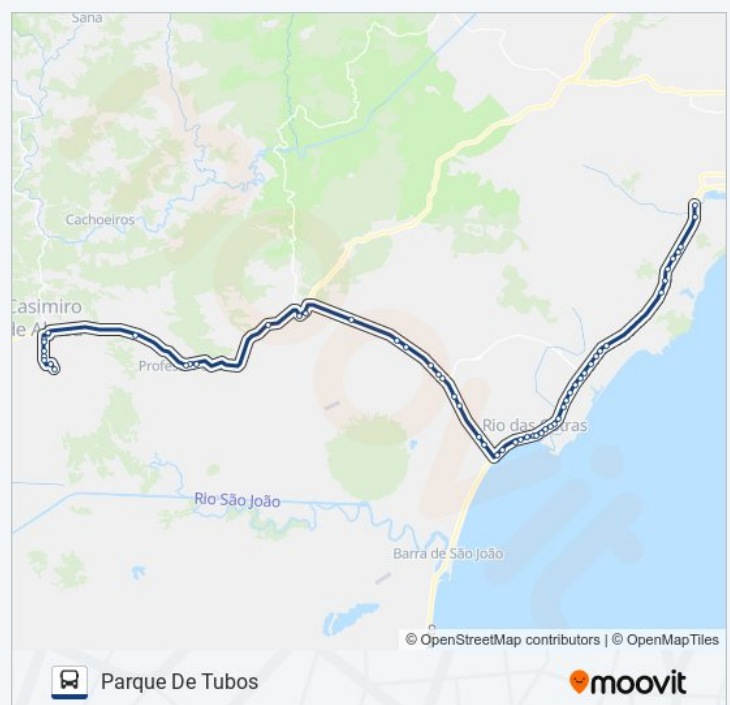

Rodovia Governador Mário Covas

Rodovia Governador Mário Covas, 880

Rodovia Governador Mário Covas | Km 195

Rodovia Governador Mário Covas

Oásis - Casimiro De Abreu

Rua João Soares

Rua João Soares

Rua João Soares

Informações da linha de ônibus B170

Sentido: Parque De Tubos

Paradas: 55

Duração da viagem: 80 min

Resumo da linha:

Rodovia Serramar, 1280

Rodovia Serramar

Rodovia Amaral Peixoto