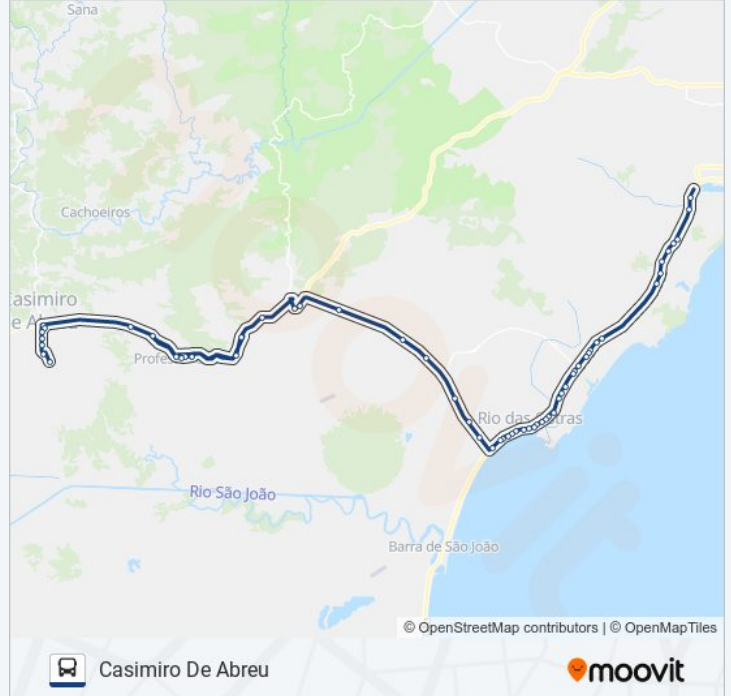

Rodovia Serramar

Rodovia Serramar, 1304

Rodovia Serramar

Rodovia Serramar| Km 6

Rodovia Serramar

Rodovia Serramar

Rodovia Serramar, 3000

Rodovia Serramar, 1

Rodovia Governador Mário Covas

Rodovia Governador Mário Covas, 880

Rodovia Governador Mário Covas | Km 195

Rodovia Governador Mário Covas

Oásis - Casimiro De Abreu

Rua João Soares

Rua João Soares

Rua João Soares

Rua João Soares

Rodovia Governador Mário Covas

Rodoviária De Casimiro De Abreu

Rua Leôncio Capivari, 16

Rua Pastor Luís Laurentino Da Silva, 2-62

Rua Pastor Luís Laurentino Da Silva, 250

Rua Pastor Luís Laurentino Da Silva, 685

Rodoviária De Casimiro De Abreu

Rodovia Governador Mário Covas

Rua João Soares

Rua João Soares

Rua João Soares

Rodovia Governador Mário Covas

Rua José Bicudo Jardim, 1082

Rodovia Serramar, 3000