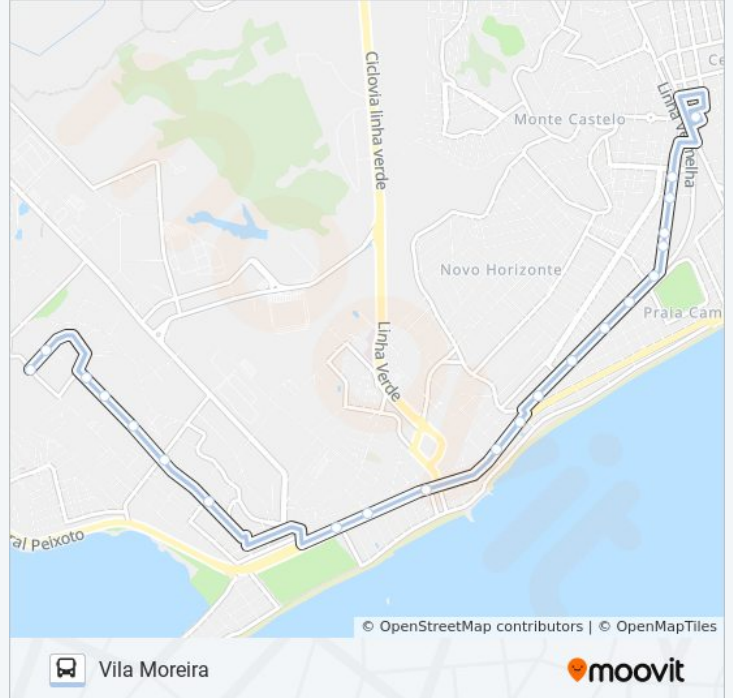

Sentido: Terminal Central

24 pontos

[VER OS HORÁRIOS DA LINHA](#)

Ponto Final - Vila Moreira

Alameda Das Pitangas Próximo Ao 31

Alameda Das Pitangas Próximo Ao 1

Alameda Concha, 325-425

Rua Manoel Francisco Nunes Próximo Ao 1225

Avenida Carlos Augusto Tinoco Garcia Próximo Ao 373

Rua Manoel Joaquim Réis Próximo Ao 307

Terminal Central (Sit Macaé)

Sentido: Vila Moreira

22 pontos

[VER OS HORÁRIOS DA LINHA](#)

Terminal Central (Sit Macaé)

Sentido: Vila Moreira

Paradas: 22

Duração da viagem: 18 min

Resumo da linha:

Rodovia Amaral Peixoto Próximo Ao 2901

Rua Manoel Francisco Nunes Próximo Ao 250

Rua Manoel Francisco Nunes Próximo Ao 716

Rua Manoel Francisco Nunes Próximo Ao 1024

Rua Manoel Francisco Nunes Próximo Ao 1300

Rua Manoel Francisco Nunes Próximo Ao 1418

Alameda Palmeiras Próximo Ao 188

Ponto Final - Vila Moreira

Os horários e os mapas do itinerário da linha de ônibus A-21 estão disponíveis, no formato PDF offline, no site: moovitapp.com. Use o [Moovit App](#) e viaje de transporte público por Macaé! Com o Moovit você poderá ver os horários em tempo real dos ônibus, trem e metrô, e receber direções passo a passo durante todo o percurso!