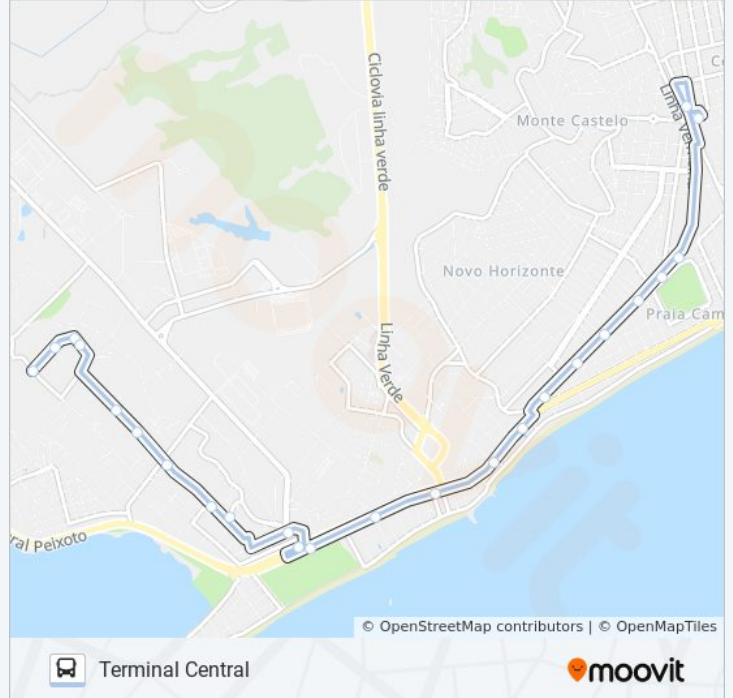

Sentido: Terminal Central

24 pontos

[VER OS HORÁRIOS DA LINHA](#)

Ponto Final - Vila Moreira

Alameda Das Pitangas Próximo Ao 31

Alameda Das Pitangas Próximo Ao 1

Alameda Concha, 325-425

Rua Manoel Francisco Nunes Próximo Ao 1225

Informações da linha de ônibus A-21

Sentido: Terminal Central

Paradas: 24

Duração da viagem: 18 min

Resumo da linha:

Avenida Carlos Augusto Tinoco Garcia Próximo Ao 821

Avenida Carlos Augusto Tinoco Garcia Próximo Ao 577

Avenida Carlos Augusto Tinoco Garcia Próximo Ao 373

Rua Manoel Joaquim Réis Próximo Ao 307

Terminal Central (Sit Macaé)

Sentido: Vila Moreira

22 pontos

[VER OS HORÁRIOS DA LINHA](#)

Terminal Central (Sit Macaé)

Sentido: Vila Moreira

Paradas: 22

Duração da viagem: 18 min

Resumo da linha:

Rodovia Amaral Peixoto Próximo Ao 2901

Rua Manoel Francisco Nunes Próximo Ao 250

Rua Manoel Francisco Nunes Próximo Ao 716

Rua Manoel Francisco Nunes Próximo Ao 1024