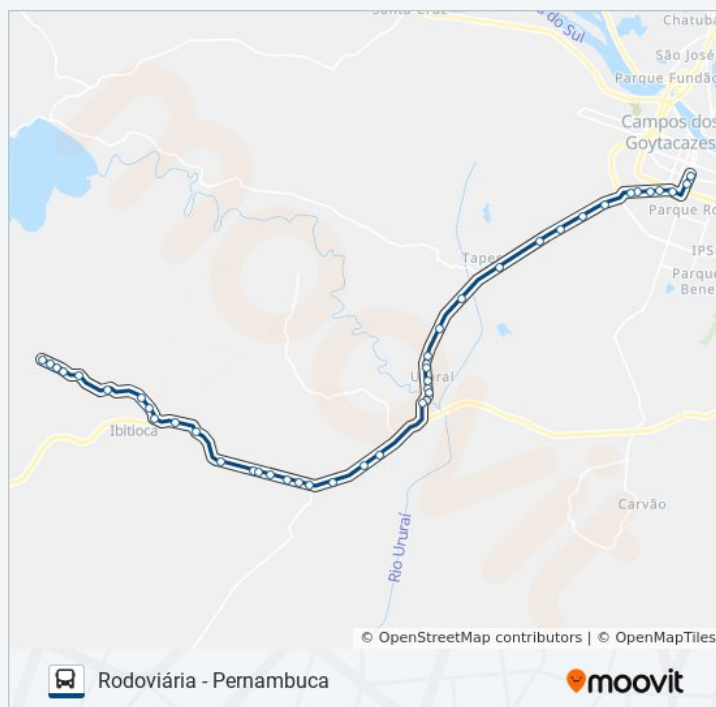

Sentido: Rodoviária

Paradas: 43

Duração da viagem: 56 min

Resumo da linha:

Br-101, 3010

Posto Timbozão

Br 101

Br101