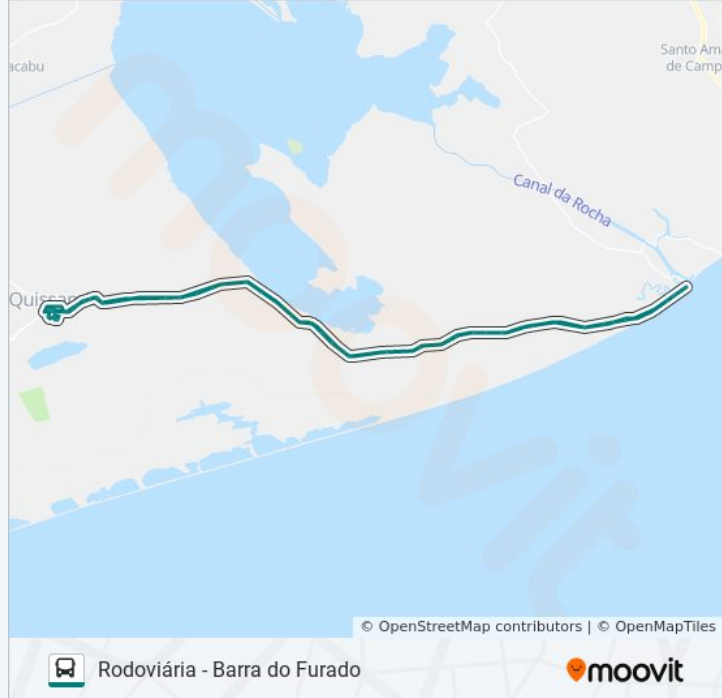

Rj-196

Rj-196

Rj-196

Rj-196

Rj-196

Rj-196

Rj-196

Rj-196

Rj-196

Rj-196

Rj-196

Rj-196, 956

Rj-196

Rj-196

Rj-196

Transpetro - Barra Do Furado

Rj-196

Casas Populares

Rj-196, 990

Barra Do Furado

Barra Do Furado

Barra Do Furado

Rj-196, 33

Barra Do Furado

Barra Do Furado

Barra Do Furado

Rua Lionícia Pereira Manhães, 990

Casas Populares

Rj-196

Transpetro - Barra Do Furado

Rj-196

Rj-196

Rj-196