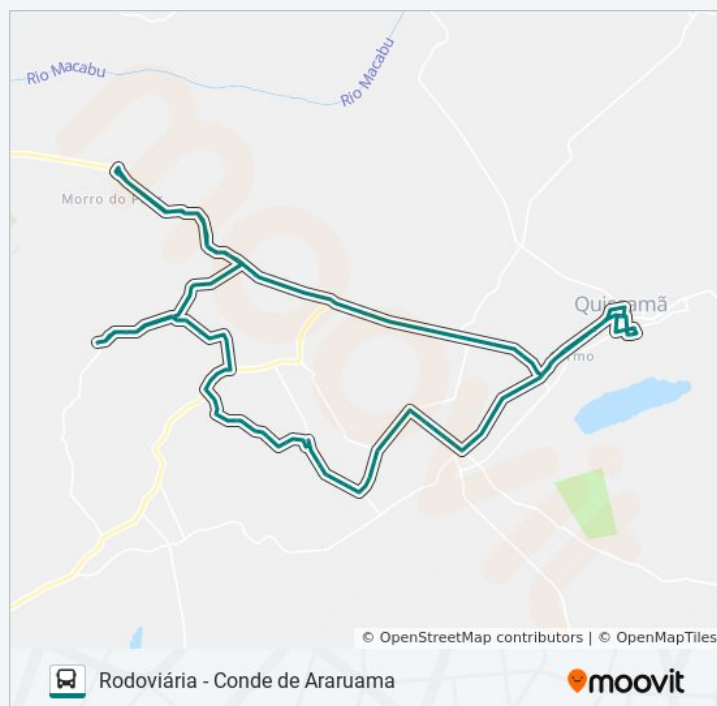

Domingo	06:00 - 08:00
Segunda-feira	06:00
Terça-feira	06:00
Quarta-feira	06:00
Quinta-feira	06:00
Sexta-feira	06:00
Sábado	06:00

Informações da linha de ônibus 4

Sentido: Rodoviária - Conde De Araruama (Via Rj-178)

Paradas: 82

Duração da viagem: 99 min

Resumo da linha:

Posto De Saude - Morro Alto

Estrada Municipal

Rua 4 - Morro Alto

Entrada De Morro Alto

Morrinhos