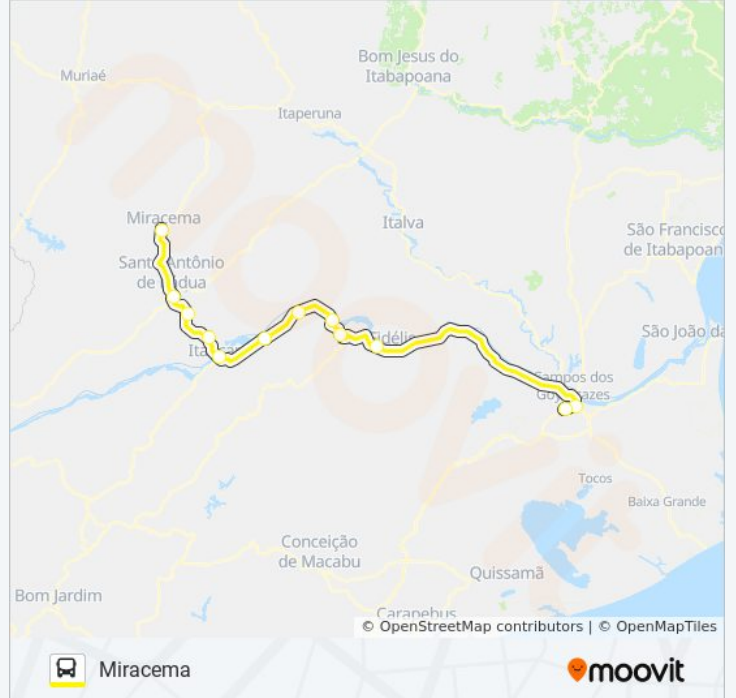

Sentido: Campos

12 pontos

[VER OS HORÁRIOS DA LINHA](#)

Rodoviária De Miracema

Terminal Rodoviário Hamilton Abreu Leite (Santo Antônio De Pádua)

Rj-116 - Entrada De Baltazar

Terminal Rodoviário Rodoviário Rubem Bairral (Aperibé)

Rodoviária De Cambuci

Portela

Rodoviária De Itaocara

Terminal Rodoviário Rodoviário Rubem Bairral (Aperibé)

Rj-116 - Entrada De Baltazar

Terminal Rodoviário Hamilton Abreu Leite (Santo Antônio De Pádua)

Rodoviária De Miracema

Horários da linha de ônibus CAMPOS - MIRACEMA (VIA CAMBUCI)

Tabela de horários sentido Miracema

Domingo	07:00 - 20:30
Segunda-feira	05:00 - 20:30
Terça-feira	05:00 - 20:30
Quarta-feira	05:00 - 20:30
Quinta-feira	05:00 - 20:30
Sexta-feira	05:00 - 20:30
Sábado	05:00 - 20:30

Informações da linha de ônibus CAMPOS - MIRACEMA (VIA CAMBUCI)

Sentido: Miracema

Paradas: 12

Duração da viagem: 102 min

Resumo da linha:

Os horários e os mapas do itinerário da linha de ônibus CAMPOS - MIRACEMA (VIA CAMBUCI) estão disponíveis, no formato PDF offline, no site: moovitapp.com. Use o [Moovit App](#) e viaje de transporte público por Macaé! Com o Moovit você poderá ver os horários em tempo real dos ônibus, trem e metrô, e receber direções passo a passo durante todo o percurso!