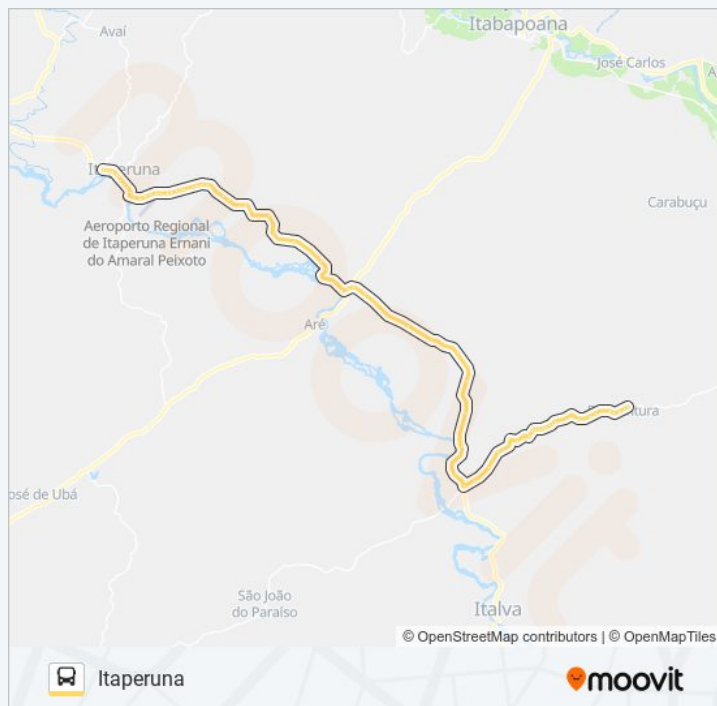

sábado

07:30 - 15:30

Informações da linha de ônibus 35

Sentido: Itaperuna

Paradas: 71

Duração da viagem: 98 min

Resumo da linha:

Br-356