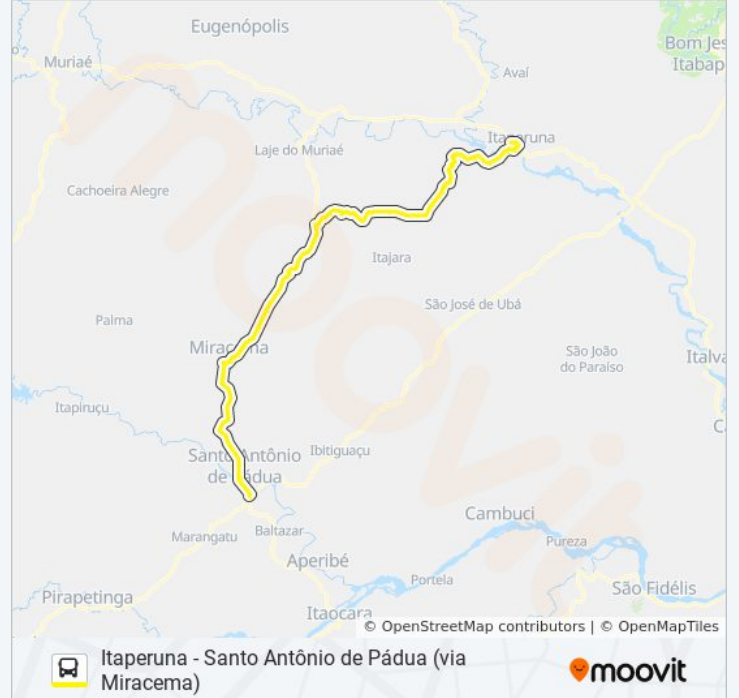

Avenida Nilo Peçanha, 181

Rj-116, 835

Avenida Nilo Peçanha, 625

Rj-116, 387

Rua Marechal Floriano, 63

Rodoviária De Miracema

Rua Irineu Sodré, 87

Rj-116, 412

Rj-116, 191

Rodovia Presidente Joao Goulart, 319

Avenida Deputado Luís Fernando Linhares, 214

Avenida Deputado Luís Fernando Linhares, 680

Avenida Deputado Luís Fernando Linhares, 1090

Rodovia Presidente Joao Goulart, 1495

Avenida Carvalho, 1238

Avenida Carvalho, 5

Rj-116

Rj-116

Rj-116

Rj-116

Rj-116

Rua Coronel Pedro Bastos, 2

Rua Coronel Pedro Bastos, 384

Rua Floriano De Oliveira, 187

Rj-116

Rj-116

Rj-116

Rj-210

Rj-210

Rj-210

Rj-210

Rj-210

Rj-210