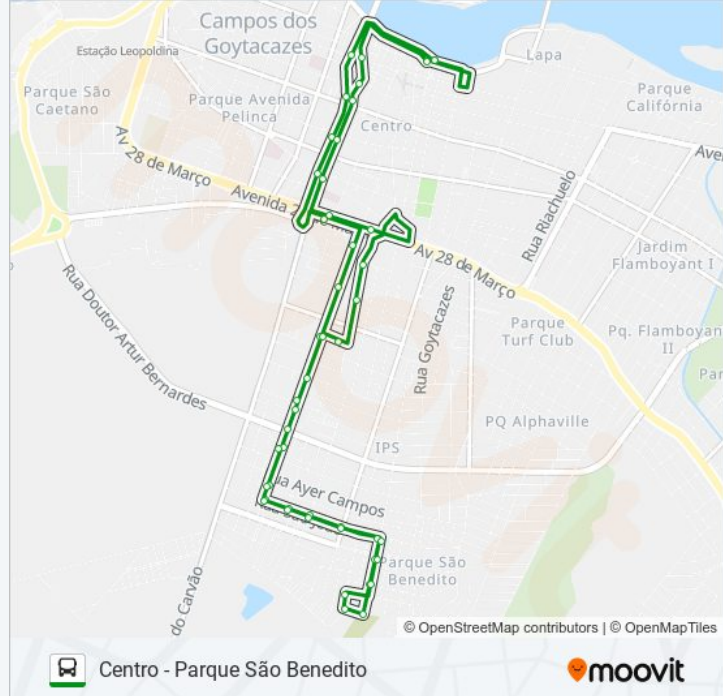

Avenida José Alves De Azevedo, 390

Avenida Vinte E Oito De Marco, 517

Santuário Nossa Senhora Do Perpétuo Socorro

Rua Visconde Itaboraí, 292

Unimed Campos

Rua Visconde Itaboraí, 582

Rua Visconde De Itaboraí, 634

Rua Visconde De Itaboraí, 701

Rua Visconde De Itaboraí, 603

Rua Visconde De Itaboraí, 529

Rua Visconde De Itaboraí, 411

Rua Batista Lacerda, 15

Rua Antônio Alves Cordeiro, 4

Rua Antônio Alves Cordeiro, 81

Praça Alzira Vargas / Cidade Da Criança

Via Park Flat Service

Hospital Dos Plantadores De Cana

Rodoviária Roberto Silveira (Plataforma Externa)

Mercado Municipal

Mercado Municipal

Avenida José Alves De Azevedo, 79

Terminal Beira-Rio - Desembarque

Terminal Luís Carlos Prestes (Terminal Beira-Rio)

Os horários e os mapas do itinerário da linha de ônibus CENTRO - PARQUE SÃO BENEDITO estão disponíveis, no formato PDF offline, no site: moovitapp.com. Use o [Moovit App](#) e viaje de transporte público por Macaé! Com o Moovit você poderá ver os horários em tempo real dos ônibus, trem e metrô, e receber direções passo a passo durante todo o percurso!