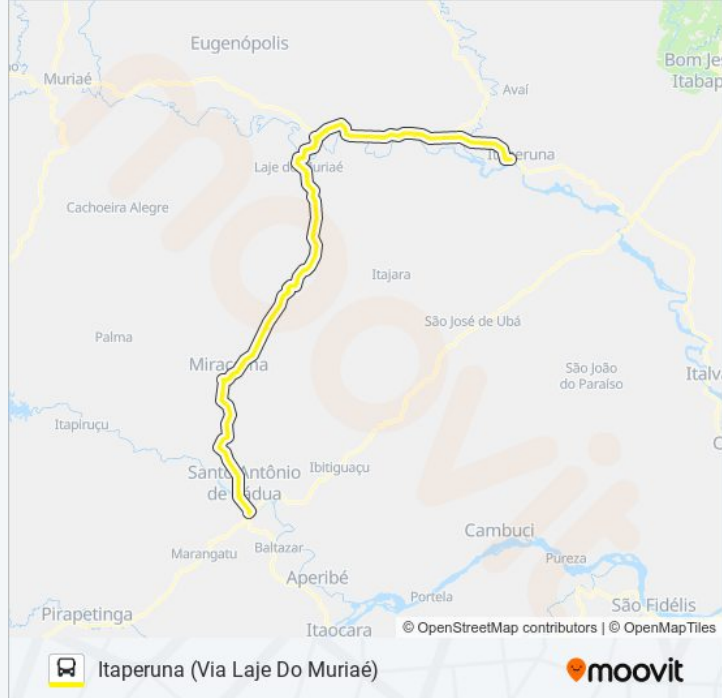

Rua Marechal Floriano, 63

Rodoviária De Miracema

Rua Irineu Sodré, 87

Rj-116, 412

Rj-116, 191

Rodovia Presidente Joao Goulart, 319

Avenida Deputado Luís Fernando Linhares, 214

Avenida Deputado Luís Fernando Linhares, 680

Avenida Deputado Luís Fernando Linhares, 1090

Rodovia Presidente Joao Goulart, 1495

Avenida Carvalho, 1238

Avenida Carvalho, 5

Rj-116

Rj-116

Rj-116

Rj-116

Rj-116

Rj-116

Rj-116

Rj-116

Rodovia Presidente Joao Goulart, 112

Rodoviária De Laje Do Muriaé

Rua Marieta Tôrres Meireles Pessoa, 949

Rodovia Presidente Joao Goulart, 777

Rua Ferreira César, 620

Rua Ferreira César, 385

Rodovia Presidente Joao Goulart, 91

Rj-116, 249

Rua Maestro Mazine, 5a

Rua Orosinbo Ferreira Mateus, 320

Rua Hélio Modesto De Sá, 93 (Divisa De Laje Do Muriaé)