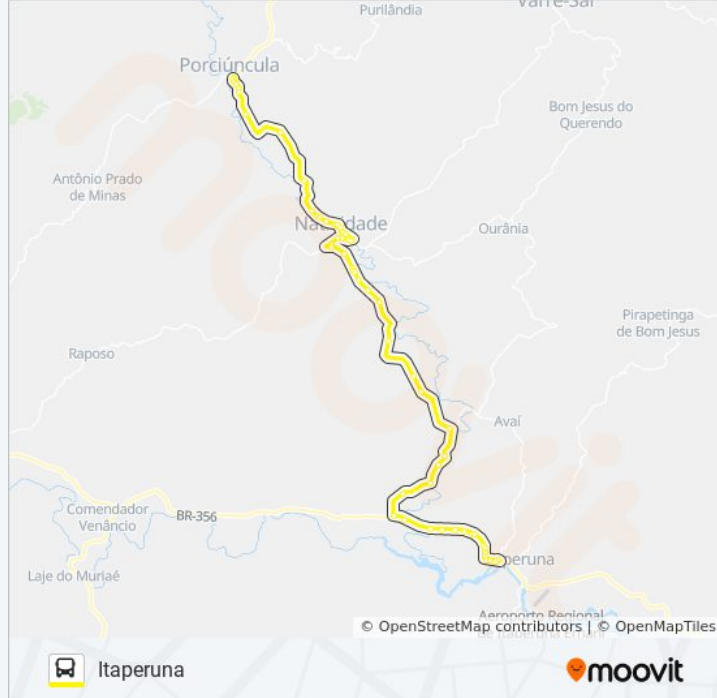

Sentido: Itaperuna

60 pontos

[VER OS HORÁRIOS DA LINHA](#)

Terminal Rodoviário Prefeito Alaor Braz Da
Fonseca (Porciúncula)

Rua Duque De Caxias, 125

Rua Duque De Caxias, 220

Rj-230, 376

Estrada Sebastião Gomes Mendonça, 68

Rj-220

Rj-220

Br-356

Br-356

Br-356

Entrada Da Unig

Br-356

Estrada Itaperuna Bambui, 5317

Br-356, 1333

Rua Erbert Vasconcelos Pinheiro Dias, 11

Br-356

Avenida Deputado Carlos Pinto Filho 394

Br-356

Avenida Presidente Dutra, 1300

Br-356, 1172

Avenida Presidente Dutra, 853

Terminal Rodoviário Papa João Paulo II
(Itaperuna)

Sentido: Porciúncula

57 pontos

[VER OS HORÁRIOS DA LINHA](#)

Terminal Rodoviário Papa João Paulo II
(Itaperuna)

Br-356

Avenida Presidente Dutra, 1099

Br-356