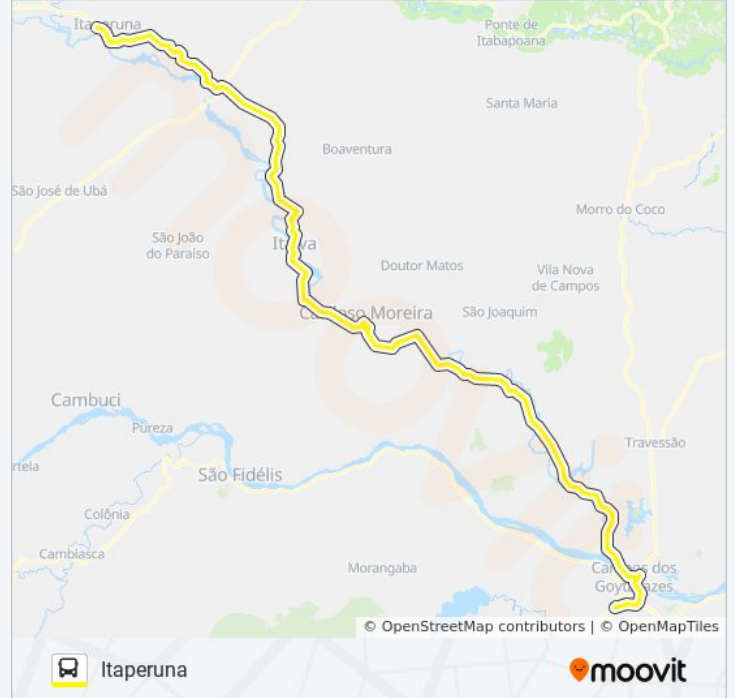

Br-356

Br-356

Br-356, 106

Br-356, 141

Br-356, 300

Br-356, 100

Br-356, 520

Br-356 - Cruzamento De São Joaquim

Br-356 - Cruzamento De São Fidélis

Br-356

Br-356

Br-356

Br-356

Br-356

Br-356 - Entrada De Cardoso Moreira

Rua Artur Piroti, 253

Avenida Manoel De Azevedo Sobrinho, 1209

Rua Pastor Henrique, 22

Rua Nestor Marins, 123

Rua Nestor Marins, 174

Rua Nestor Marins, 317

Ponto De Embarque 1001 E Brasil - Cardoso
Moreira

Avenida Antônio Ferreira De Medeiros, 617

Terminal Rodoviário Prefeito Eliel Almeida Ribeiro
(Italva)

Br-356, 71

Br-356

Br-356

Rua José Luís Marinho, 62

Br-356, 135

Rua Otávio Louro Guimarães, 209

Br-356