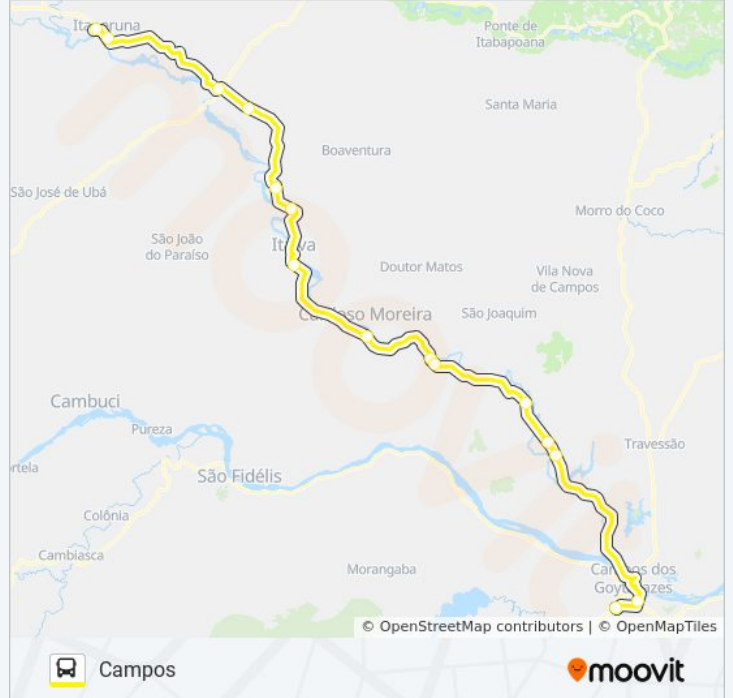

Cimento Paraíso

Terminal Rodoviário Prefeito Eliel Almeida Ribeiro
(Italva)

Br-356 - Entrada De Cardoso Moreira

Br-356 - Cruzamento De São Fidélis

Br-356 - Cruzamento De São Joaquim

Br-356 - Santana

Br-356 - Entrada De Outeiro

Br-356 - Três Vendas

Terminal Rodoviário Roberto Silveira (Campos
Dos Goytacazes)

Terminal Rodoviário Shopping Estrada (Ônibus
Rodoviário)

Horários da linha de ônibus CAMPOS - ITAPERUNA

Tabela de horários sentido Campos

Sentido: Itaperuna

137 pontos

[VER OS HORÁRIOS DA LINHA](#)

Terminal Rodoviário Shopping Estrada (Ônibus Rodoviário)

Wal-Mart

Avenida Doutor Nilo Peçanha, 392

Avenida Doutor Nilo Peçanha, 292

Avenida Doutor Nilo Peçanha, 200

Terminal Rodoviário Prefeito Eliel Almeida Ribeiro
(Italva)

Br-356, 71

Br-356

Br-356

Rua José Luís Marinho, 62

Br-356, 135

Rua Otávio Louro Guimarães, 209

Br-356