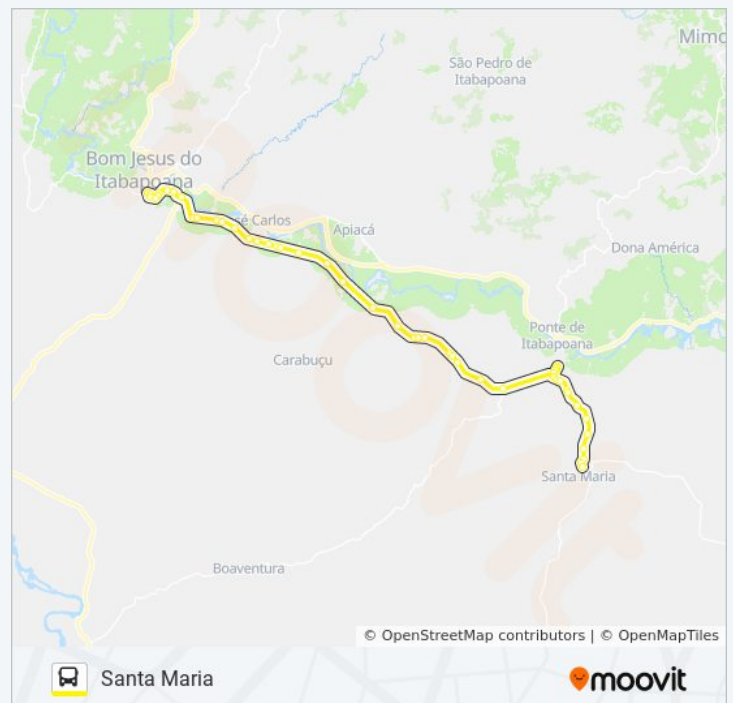

Rj-230

Rj-230

Rj-230 - Santo Eduardo

R. Antônio Da Silva Rocha

R. Antônio Da Silva Rocha

Antiga Estação De Santo Eduardo

R. Antônio Da Silva Rocha

R. Antônio Da Silva Rocha

Mutum De Cima

Horários da linha de ônibus N471

Tabela de horários sentido Santa Maria

Domingo	06:30 - 22:00
Segunda-feira	06:30 - 22:00
Terça-feira	06:30 - 22:00
Quarta-feira	06:30 - 22:00
Quinta-feira	06:30 - 22:00
Sexta-feira	06:30 - 22:00
Sábado	06:30 - 22:00

Informações da linha de ônibus N471

Sentido: Santa Maria

Paradas: 51

Duração da viagem: 67 min

Resumo da linha:

Mutum De Baixo

Mutum De Baixo

Rj-230

Rj-230

Rj-230

R. Antônio Da Silva Rocha

R. Antônio Da Silva Rocha

R. Antônio Da Silva Rocha

Antiga Estação De Santo Eduardo

R. Antônio Da Silva Rocha

R. Antônio Da Silva Rocha