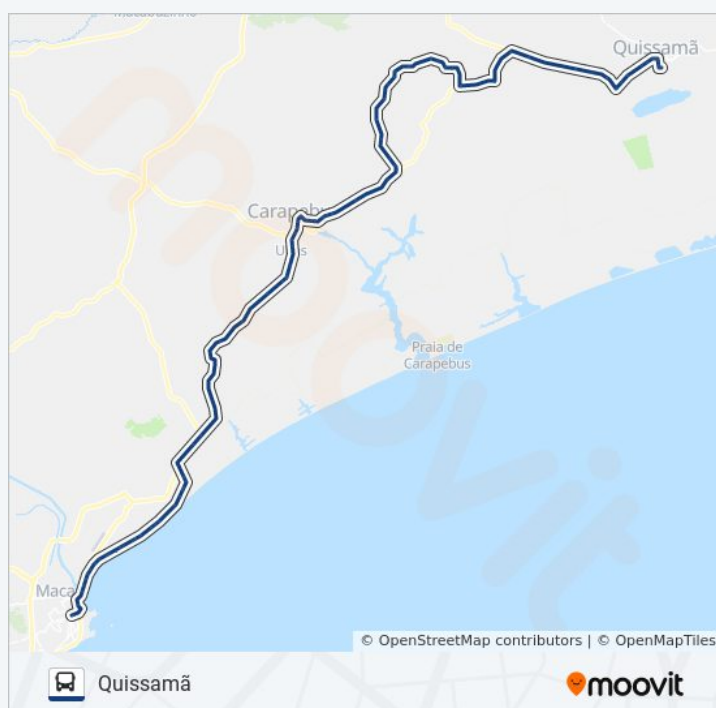

Dura o da viagem: 118 min

Resumo da linha:

Entrada De Ubás

Ubás

Rj-178, 41

Cemitério De Carapebus

Lameiro

Avenida Getúlio Vargas, 1027