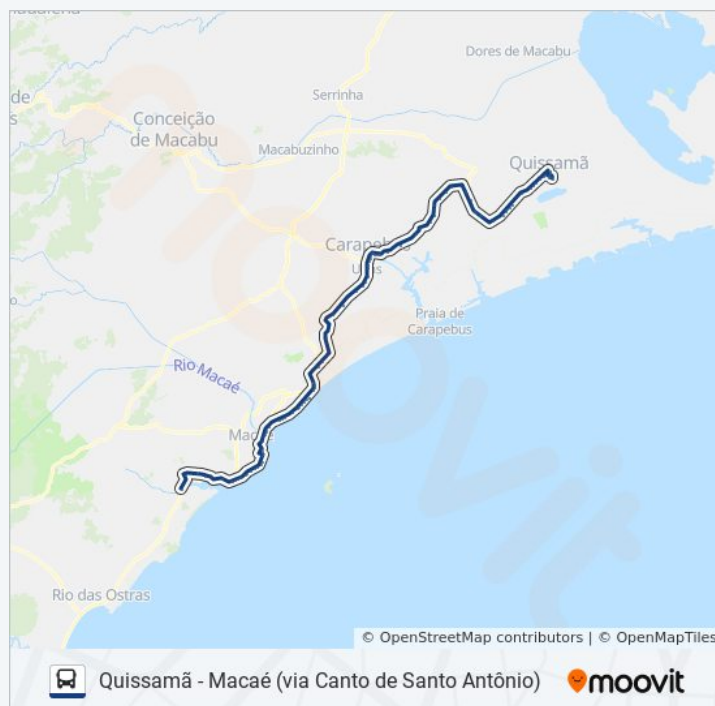

Informações da linha de ônibus N225

Sentido: Parque De Tubos

Paradas: 104

Duração da viagem: 126 min

Resumo da linha:

Estrada Municipal

Entrada De Morro Alto

Morrinhos

Rj-178 | Barreiros

Praça Cordeiro

Praça Cordeiro

Praça Cordeiro

Estádio

Rua Joaquim José Da Silva Xavier, 158-308

Linha Do Trem

Praça De Carapebus