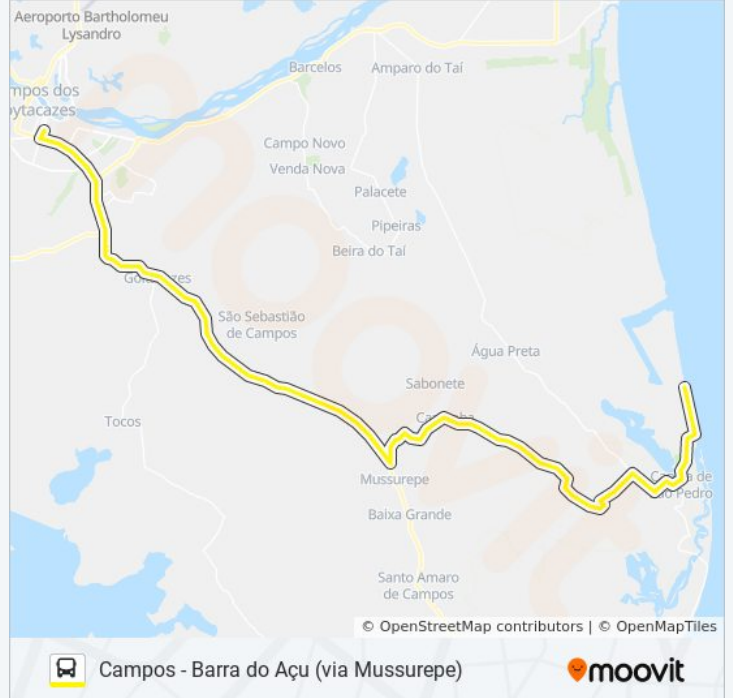

Rj-240

Capela De São Pedro

Rj-240

Rj-240

Rj-240

Rj-240

Azeitona

Estrada Municipal

Estrada Da Bananeira

Estrada Da Bananeira

Estrada Da Bananeira

Estrada Da Bananeira

Mosteiro De São Bento / Cemitério

Estrada Municipal

Estrada Municipal

Estrada Municipal

Estrada Municipal

Rj-216, 8

Rj-216, 193

Rj - 216

Rj-216, 1100

Rj-216, 80

Rj-216, 45

Rj-216, 45