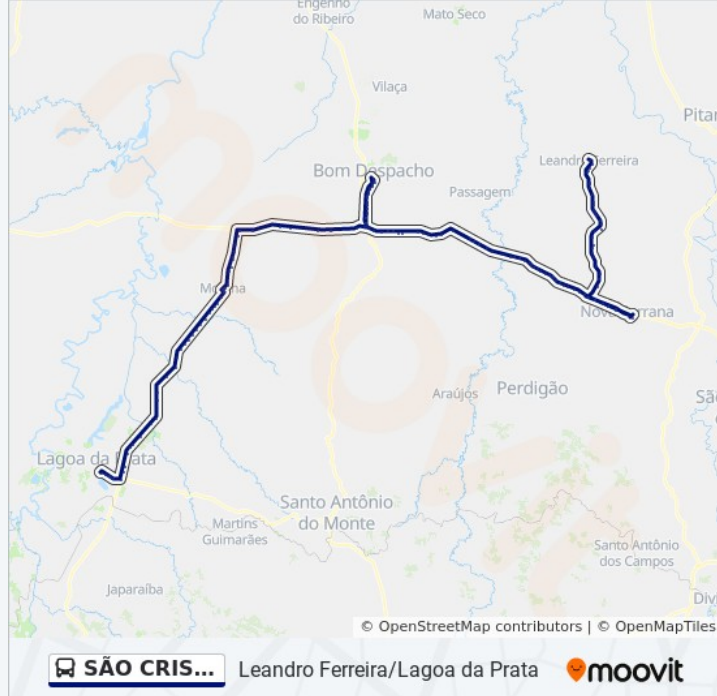

Br-262, Km 445,9 Oeste

Br-262, Km 446,9 Oeste | Ac. Veredas Da Serra

Br-262, Km 447,6 Oeste

Br-262, Km 448,5 Oeste

Br-262, Km 449,4 Oeste | Entr. Lmg-801 Para Leandro Ferreira

Br-262, Km 449,9 Oeste

Br-262, Km 450,6 Oeste

Br-262, Km 451,3 Oeste

Br-262, Km 452 Oeste

Br-262, Km 452,4 Oeste

Br-262, Km 453 Oeste

Br-262, Km 453,5 Oeste

Br-262, Km 453,8 Oeste | Acesso A Novais De Baixo

Br-262, Km 454,1 Oeste

Br-262, Km 454,4 Oeste

Br-262, Km 454,8 Oeste

Br-262, Km 455,5 Oeste

Br-262, Km 455,9 Oeste

Br-262, Km 456,3 Oeste

Br-262, Km 456,7 Leste

Br-262, Km 457 Oeste

Br-262, Km 457,6 Oeste

Br-262, Km 458,3 Oeste

Br-262, Km 458,9 Oeste

Br-262, Km 459,4 Oeste

Br-262, Km 460,2 Oeste

Br-262, Km 461,3 Oeste

Br-262, Km 462 Oeste | Posto Jalé

Br-262, Km 463 Oeste

Br-262, Km 463,7 Oeste

Br-262, Km 464,2 Oeste