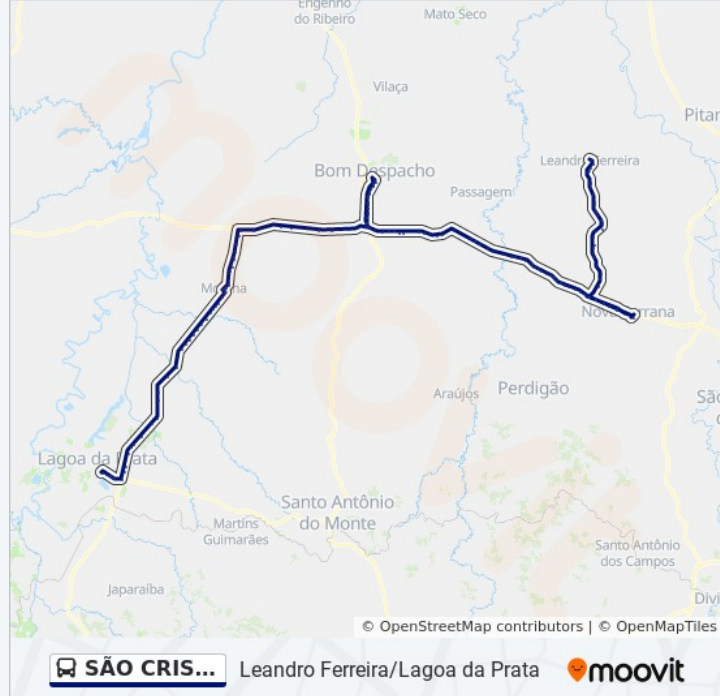

Mg-170, Km 7,9 Norte

Rua Aimorés, 1508

Rua Aimorés, 1385

Rua Juçara, 189

Terminal Rodoviário De Moema

Rua Tupã, 192

Rua Tupã, 540

Mg-170, Km 6,2 Norte

Mg-170, Km 4,8 Norte

Mg-170, Km 4,2 Norte

Mg-170, Km 3,5 Norte

Mg-170, Km 3,1 Norte

Mg-170, Km 2,6 Norte

Mg-170, Km 1,7 Norte

Mg-170, Km 0,8 Norte

Br-262, Km 492,0 Leste | Entr. Mg-170

Br-262, Km 490,6 Leste

Br-262, Km 487,5 Leste

Br-262, Km 486,3 Leste

Br-262, Km 483,3 Leste

Br-262, Km 481,9 Leste

Br-262, Km 479,0 Leste | Posto Rodo Rede

Br-262, Km 478,0 Leste

Mg-164, Km 148,4 Norte | Entr. Br-262