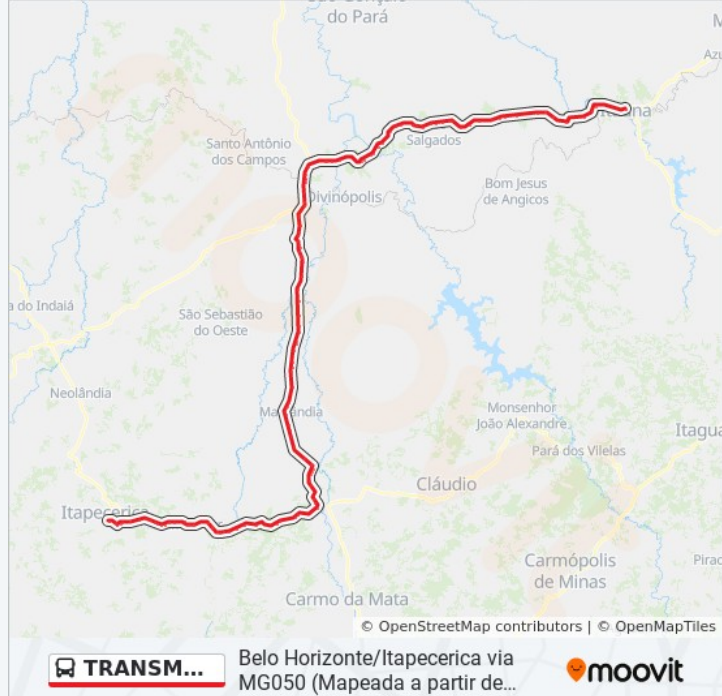

Oeste

Mg-050 Rod. Eng. Maurício Bizzoto, Km 105,5
Oeste

Mg-050 Rod. Eng. Maurício Bizzoto, Km 106,5
Oeste

Mg-050 Rod. Eng. Maurício Bizzoto, Km 107,8
Oeste

Mg-050 Rod. Eng. Maurício Bizzoto, Km 108,1
Oeste

Mg-050 Rod. Eng. Maurício Bizzoto, Km 108,8
Oeste | Polícia Militar Rodoviária

Mg-050 Rod. Eng. Maurício Bizzoto, Km 109,5
Oeste | Casa Grande

Mg-050 Rod. Eng. Maurício Bizzoto, Km 110,2
Oeste | Entr. Amg-0330 Para Carmo Do Cajuru

Mg-050 Rod. Eng. Maurício Bizzoto, Km 111,2
Oeste | Restaurante Campeiro

Mg-050 Rod. Eng. Maurício Bizzoto, Km 111,7
Oeste | Fazenda Salgadinho

Mg-050 Rod. Eng. Maurício Bizzoto, Km 112,3
Oeste

Mg-050 Rod. Eng. Maurício Bizzoto, Km 13,6
Oeste

Mg-050 Rod. Eng. Maurício Bizzoto, Km 114,1
Oeste

Mg-050 Rod. Eng. Maurício Bizzoto, Km 115
Oeste

Mg-050 Rod. Eng. Maurício Bizzoto, Km 116,6
Oeste

Mg-050 Rod. Eng. Maurício Bizzoto, Km 117,3
Oeste

Anel Rdv. Pres. Tancredo Neves, 50 | Entr. Usina
Gafanhoto

Anel Rdv. Pres. Tancredo Neves, 350

Anel Rdv. Pres. Tancredo Neves, 1300

Anel Rdv. Pres. Tancredo Neves, 1550

Anel Rdv. Pres. Tancredo Neves, 4300

Anel Rdv. Pres. Tancredo Neves, 5050

Anel Rdv. Pres. Tancredo Neves, 5470

Anel Rdv. Pres. Tancredo Neves, 6200