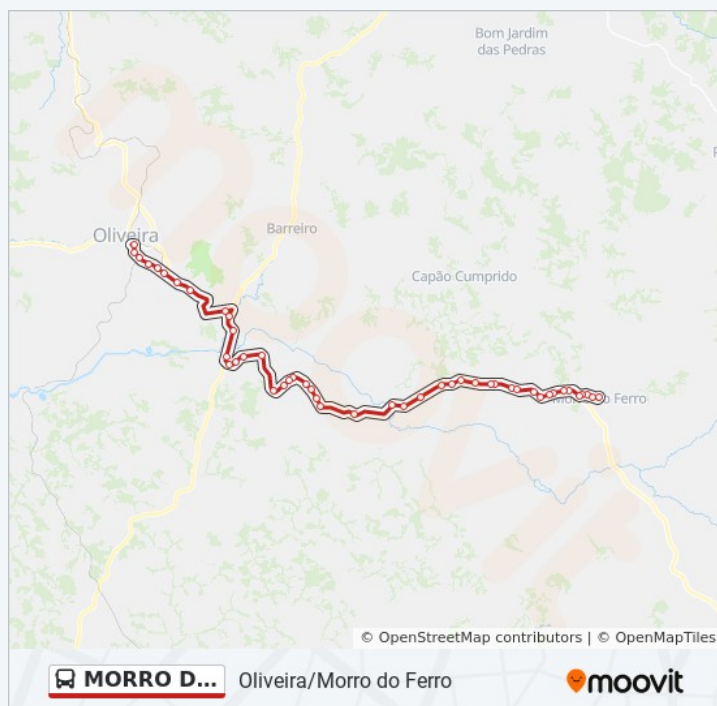

Tabela de horários sentido Oliveira → Morro Do Ferro

Domingo	06:00 - 16:00
Segunda-feira	06:00 - 17:40
Terça-feira	06:00 - 17:40

Rua Valquiria F Lobato, 156

Avenida Miguel Resende, 845

Br-494, Km 102,8 Sul

Br-494, Km 128,0 Sul

Br-494, Km 128,5 Sul

Br-494, Km 129,4 Sul

Br-494, Km 130,1 Sul

Br-494, Km 130,4 Sul

Br-494, Km 131,3 Sul

Quarta-feira

06:00 - 17:40

Quinta-feira

06:00 - 17:40

Sexta-feira

06:00 - 16:00

Sábado

06:00 - 17:40

Informações da linha de ônibus MORRO DO FERRO

Sentido: Oliveira → Morro Do Ferro

Paradas: 47

Duração da viagem: 67 min

Resumo da linha:

Br-494, Km 131,6 Sul

Br-494, Km 132,6 Sul

Br-494, Km 133,1 Sul

Br-494, Km 133,6 Sul

Br-494, Km 133,9 Sul