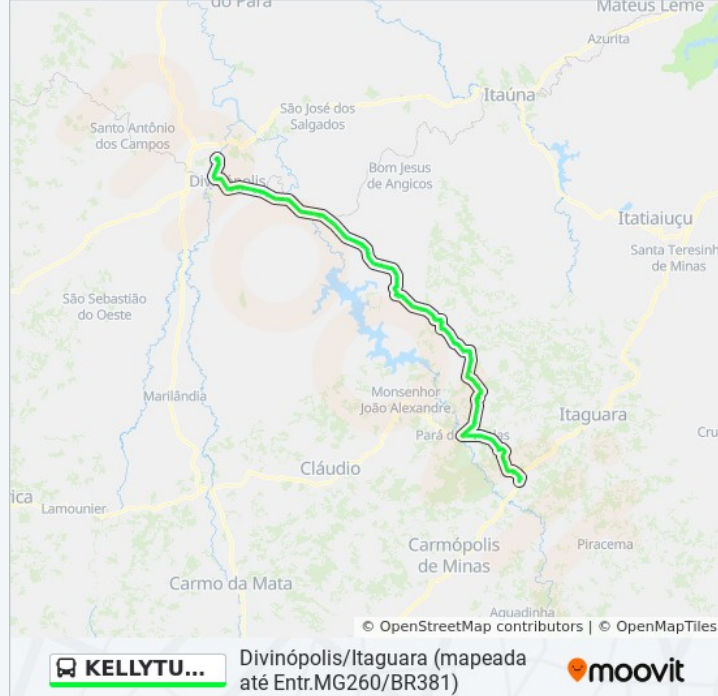

Amg-0345 Rod. José Marra Da Silva, Km 6,6
Leste

Amg-0345 Rod. José Marra Da Silva, Km 5,5
Leste | Entr. Dvl-120

Amg-0345 Rod. José Marra Da Silva, Km 4,5
Leste

Amg-0345 Rod. José Marra Da Silva, Km 4,3
Leste

Amg-0345 Rod. José Marra Da Silva, Km 2 Leste
| Entr. Chácaras Belo Horizonte

Av. Perimetral, 1235

Av. Perimetral, 185

Rua Lourenço Dias, 421

Rua José Demétrio Coelho, 25

Rua José Demétrio Coelho, 250

Rua José Demétrio Coelho, 486

Rua José Demétrio Coelho, 2630

Rua José Demétrio Coelho, 2870

Rua José Demétrio Coelho, 3000

Rua José Demétrio Coelho, 3500

Rua José Demétrio Coelho, 5000

Estr. Para Gameleira | Sentido Gameleira

Estr. Para Gameleira | Sentido Gameleira

Est. Vilelas/Carmo Do Cajuru, Km 30,8 - Sentido
Vilelas

Est. Vilelas/Carmo Do Cajuru, Km 30,4 - Sentido
Vilelas

Est. Vilelas/Carmo Do Cajuru, Km 30,0 - Sentido Vilelas

Est. Vilelas/Carmo Do Cajuru, Km 29,7 - Sentido Vilelas