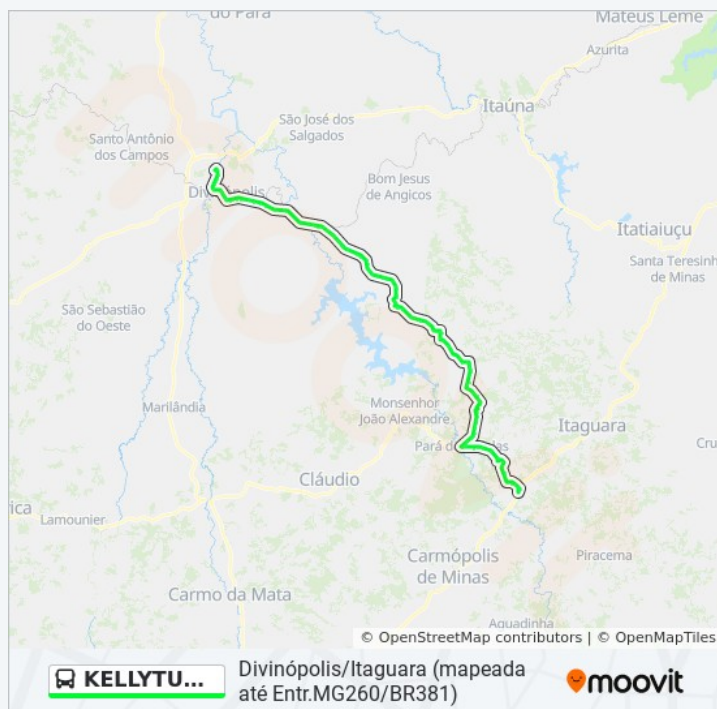

Est. Vilelas/Carmo Do Cajuru, Km 2,0 - Sentido Carmo Do Cajuru

Est. Vilelas/Carmo Do Cajuru, Km 2,2 - Sentido Carmo Do Cajuru

Tabela de horários sentido Itaguara → Divinópolis | Mapeada A Partir De Entr. Mg260-Br381

Domingo	07:25
Segunda-feira	07:25
Terça-feira	07:25
Quarta-feira	07:25
Quinta-feira	07:25
Sexta-feira	07:25
Sábado	07:25

Informações da linha de ônibus KELLYTUR 3756

Sentido: Itaguara → Divinópolis | Mapeada A Partir De Entr. Mg260-Br381

Paradas: 145

Duração da viagem: 105 min

Resumo da linha:

Est. Vilelas/Carmo Do Cajuru, Km 2,7 - Sentido Carmo Do Cajuru

Est. Vilelas/Carmo Do Cajuru, Km 2,9 - Sentido Carmo Do Cajuru

Est. Vilelas/Carmo Do Cajuru, Km 3,1 - Sentido Carmo Do Cajuru