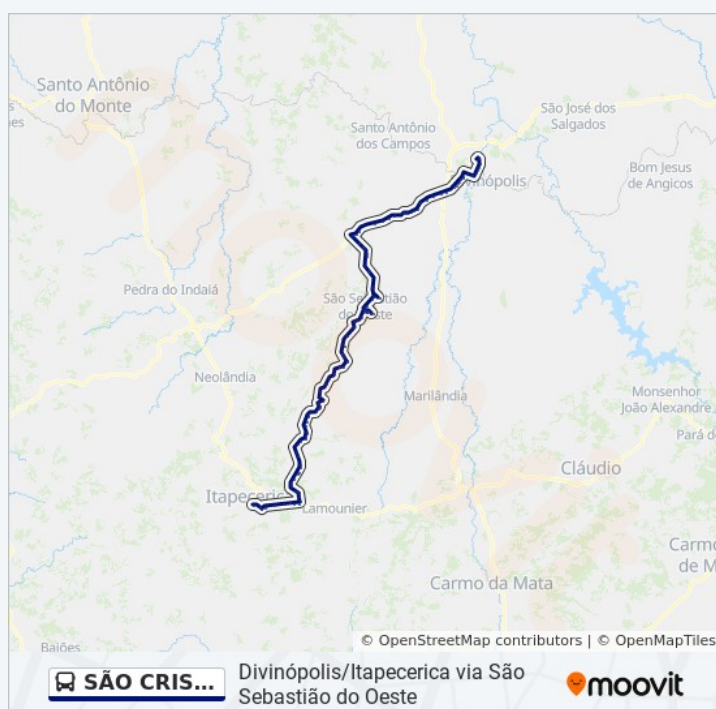

Estrada S.Sebast. Oeste/Itapecerica, Km 22,4 | Sentido S.Sebast.Oeste

Estrada S.Sebast. Oeste/Itapecerica, Km 22,1 | Sentido S.Sebast.Oeste

Estrada S.Sebast. Oeste/Itapecerica, Km 21,0 | Sentido S.Sebast.Oeste

Estrada S.Sebast. Oeste/Itapecerica, Km 20,6 |

Domingo	Fora de Operação
Segunda-feira	Fora de Operação
Terça-feira	Fora de Operação
Quarta-feira	Fora de Operação
Quinta-feira	Fora de Operação
Sexta-feira	Fora de Operação
Sábado	06:30 - 16:30

Informações da linha de ônibus SÃO CRISTÓVÃO 3044

Sentido: Itapecerica → Divinópolis Via São Sebastião Do Oeste

Paradas: 119

Duração da viagem: 105 min

Resumo da linha:

Sentido S.Sebast.Oeste

Estrada S.Sebast. Oeste/Itapecerica, Km 19,6 |
Sentido S.Sebast.Oeste

Estrada S.Sebast. Oeste/Itapecerica, Km 19,2 |
Sentido S.Sebast.Oeste - Entrada Para Adolfo
Correa

Estrada S.Sebast. Oeste/Itapecerica, Km 18,5 |
Sentido S.Sebast.Oeste

Estrada S.Sebast. Oeste/Itapecerica, Km 18,2 |
Sentido S.Sebast.Oeste