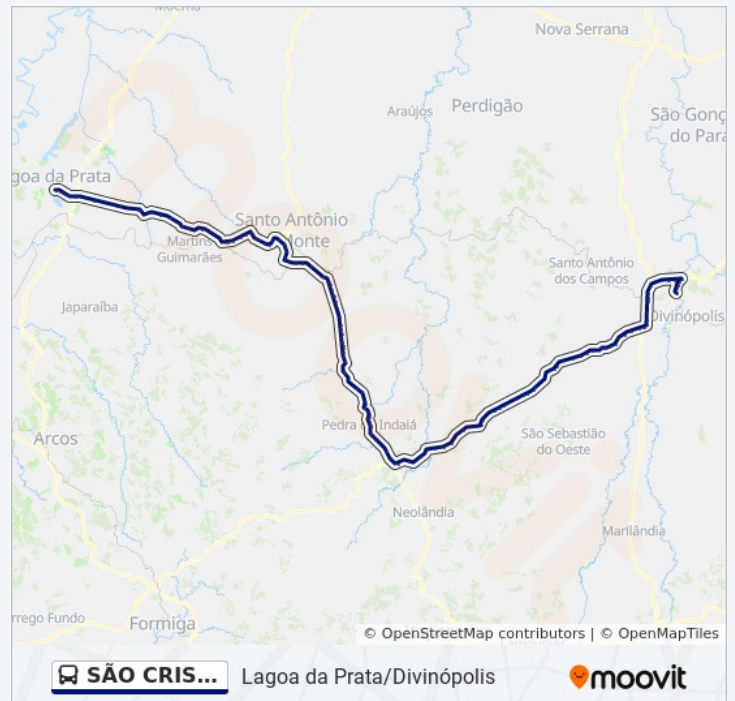

Mg-429, Km 8,9 Leste

Mg-429, Km 8,0 Leste

Mg-429, Km 7,8 Leste

Mg-429, Km 7,2 Leste | Motel Diamond

Mg-429, Km 6,2 Leste

Mg-429, Km 5,5 Leste

Mg-429, Km 4,9 Leste

Mg-429, Km 4,2 Leste

Horários da linha de ônibus SÃO CRISTÓVÃO 3553

Tabela de horários sentido Lagoa Da Prata → Divinópolis

Domingo	06:10 - 19:30
Segunda-feira	06:10 - 19:30
Terça-feira	06:10 - 19:30
Quarta-feira	06:10 - 19:30
Quinta-feira	06:10 - 19:30
Sexta-feira	06:10 - 19:30
Sábado	06:10 - 19:30

Informações da linha de ônibus SÃO CRISTÓVÃO 3553

Sentido: Lagoa Da Prata → Divinópolis

Paradas: 141

Duração da viagem: 110 min

Resumo da linha:

Mg-429, Km 3,7 Leste

Mg-429, Km 2,8 Leste

Mg-429, Km 2,3 Leste