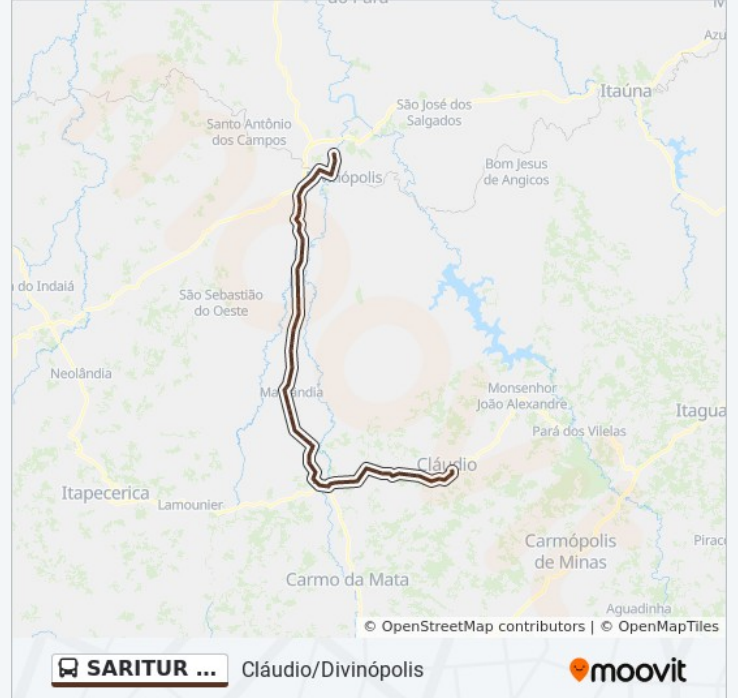

Br-494, Km 57,3 Norte

Br-494, Km 55,6 Norte

Br-494, Km 53,8 Norte

Br-494, Km 53,4 Norte

Br-494, Km 52,8 Norte

Br-494, Km 51,4 Norte

Br-494, Km 50,2 Norte

Br-494, Km 50,4 Sul

Br-494, Km 49,4 Norte

Br-494, Km 48,7 Norte

Br-494, Km 47,6 Norte

Br-494, Km 46,0 Norte

Br-494, Km 44,7 Norte

Br-494, Km 43,2 Norte

Br-494, Km 41,6 Norte

Br-494, Km 41,3 Norte | Entr. Bairro Jardim Copacabana