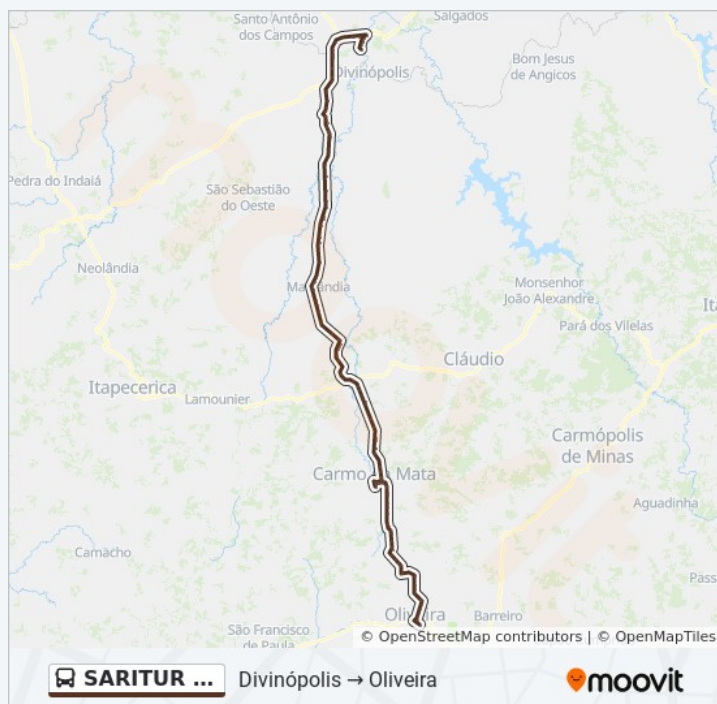

Br-494, Km 88,5 Norte

Br-494, Km 88,1 Norte

Br-494, Km 87,1 Norte

### Horários da linha de ônibus SARITUR 3787

Tabela de horários sentido Oliveira → Divinópolis

|               |               |
|---------------|---------------|
| Domingo       | 05:40 - 18:31 |
| Segunda-feira | 05:40 - 18:30 |
| Terça-feira   | 05:40 - 18:30 |
| Quarta-feira  | 05:40 - 18:30 |
| Quinta-feira  | 05:40 - 18:30 |
| Sexta-feira   | 05:40 - 18:30 |
| Sábado        | 05:40 - 18:30 |

### Informações da linha de ônibus SARITUR 3787

**Sentido:** Oliveira → Divinópolis

**Paradas:** 121

**Duração da viagem:** 90 min

**Resumo da linha:**

Br-494, Km 86,3 Norte | Afer Industrial

Br-494, Km 85,8 Norte

Br-494, Km 85,0 Norte

Br-494, Km 84,6 Norte

Br-494, Km 84,1 Norte

Br-494, Km 83,8 Norte

Rua José Lobato, 160

Praca Marechal Deodoro, 155

Rua Presidente Artur Bernardes, 178

Rua José Antônio Ferreira, 30