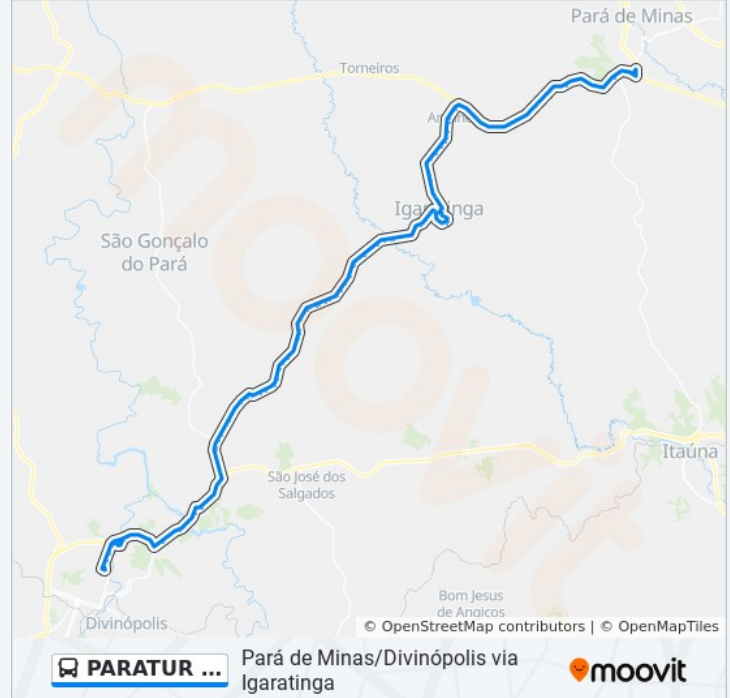

Mg-430, Km 10,0 Sul

Mg-430, Km 10,5 Sul

Mg-430, Km 11,4 Sul

Mg-430, Km 11,7 Sul

Mg-430, Km 12,3 Sul | Entr. S.Gonçalo Pará Via Terra

Mg-430, Km 12,9 Sul

Mg-430, Km 13,3 Sul

Mg-430, Km 13,8 Sul