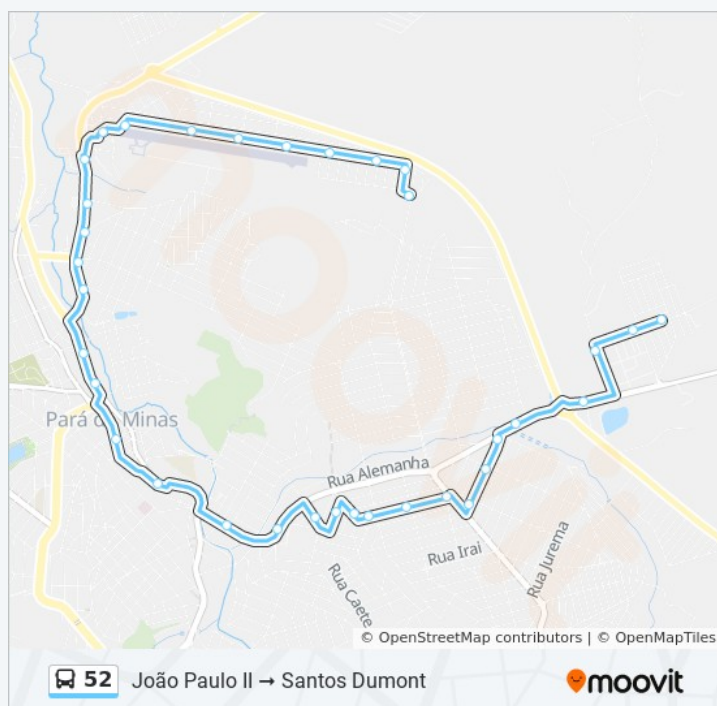

Praça Torquato De Almeida, 105

Rua São José, 283

Rua Nova Serrana, 42

Rua Nova Serrana, 280 | Guarany Esporte Clube

Rua Ricardo Marinho, 795

Rua Ricardo Marinho, 569

Rua Ricardo Marinho, 349

Rua Ricardo Marinho, 169

Rua Pequi, 78

Praça Presidente Castelo Branco, 90

Praça Alfredo Leite Xavier, 170

Av. Nossa Senhora Da Piedade, 442

Av. Nossa Senhora Da Piedade, 784

Av. Nossa Senhora Da Piedade, 1116

Av. Nossa Senhora Da Piedade, 1416

Av. Nossa Senhora Da Piedade, 1738

Rua Canaã, 30

Rua Osmar Xavier Marinho, 640 | Ponto Final Do Santos Dumont

Duração da viagem: 29 min

Resumo da linha:

Sentido: Santos Dumont João Paulo II

42 pontos

Horários da linha de ônibus 52