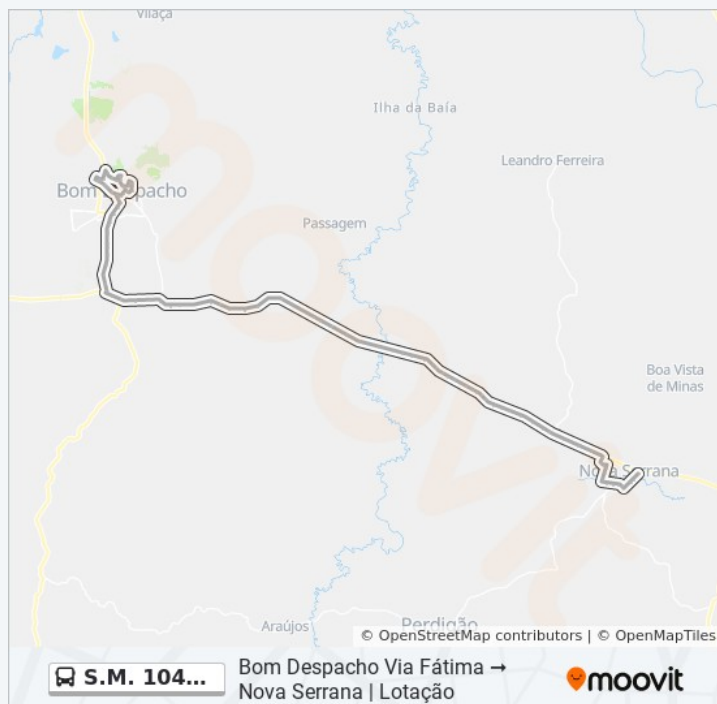

Av. Vivaldi Brandão, 356

Informações da linha de ônibus S.M. 1048.4

Sentido: Bom Despacho Via São Vicente Nova Serrana | Lotação

Paradas: 104

Duração da viagem: 110 min

Resumo da linha:

Av. Carlos Cardoso De Carvalho, 32 | Auto
Omnibus Circullare

Mg-164, Km 148,4 Sul | Entr. Br-262

Br-262, Km 477,4 Leste | Entr. Mg-164

Br-262, Km 476,9 Leste

Br-262, Km 476 Leste

Br-262, Km 475,2 Leste | Posto Lombada

Br-262, Km 474,6 Leste | Polícia Rodoviária
Federal