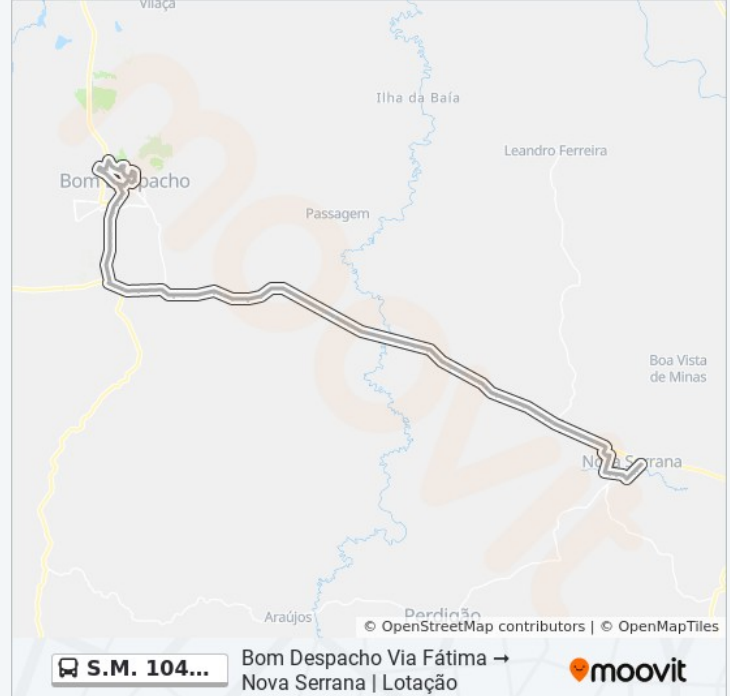

Rua Do Rosário, 1850

Av. Bandeirantes, 2000 | Arcelormittal

Av. Bandeirantes, 2500 | Empreser

Mg-164, Km 146,9 Sul | Ipê Campestre Clube

Mg-164, Km 147,5 Sul | Aabb Bom Despacho

Mg-164, Km 148 Sul

Mg-164, Km 148,4 Sul | Entr. Br-262

Br-262, Km 477,4 Leste | Entr. Mg-164

Br-262, Km 476,9 Leste

Br-262, Km 476 Leste

Br-262, Km 475,2 Leste | Posto Lombada

Br-262, Km 474,6 Leste | Polícia Rodoviária

Federal

Br-262, Km 474 Leste

Br-262, Km 473,1 Leste

Br-262, Km 470,4 Leste

Br-262, Km 469,8 Leste

Br-262, Km 469,2 Leste

Br-262, Km 468,4 Leste

Br-262, Km 467,7 Leste

Br-262, Km 466,2 Leste

Br-262, Km 464,2 Leste

Br-262, Km 463,7 Leste

Br-262, Km 463 Leste

Br-262, Km 462 Leste | Posto Jalé

Br-262, Km 461,3 Leste

Br-262, Km 460,2 Leste

Br-262, Km 459,4 Leste

Br-262, Km 458,9 Leste

Br-262, Km 458,3 Leste

Br-262, Km 457,6 Leste