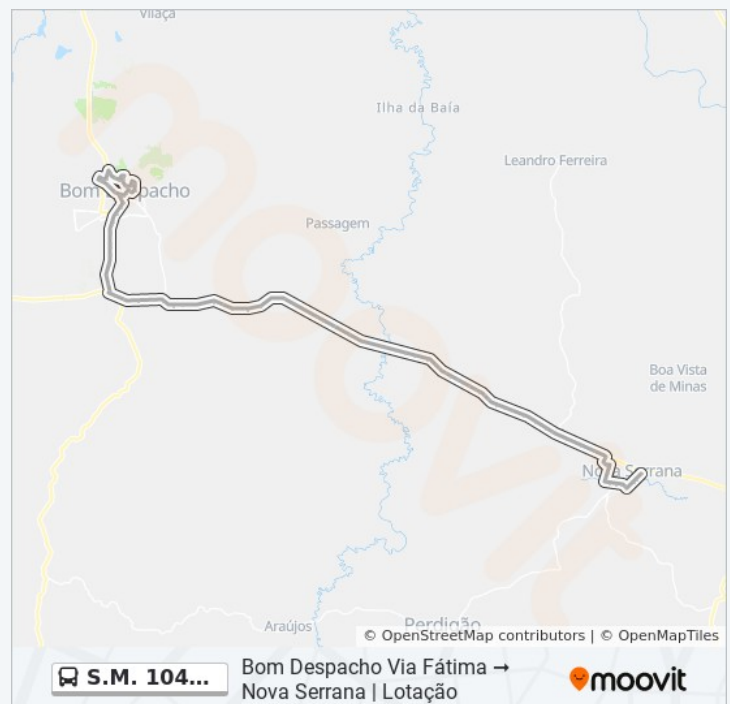

Br-262, Km 474,6 Leste | Polícia Rodoviária Federal

Br-262, Km 474 Leste

Br-262, Km 473,1 Leste

Br-262, Km 470,4 Leste

Br-262, Km 469,8 Leste

Br-262, Km 469,2 Leste

Horários da linha de ônibus S.M. 1048.4

Tabela de horários sentido Bom Despacho Nova Serrana | Lotação

Domingo	Fora de Operação
Segunda-feira	10:45
Terça-feira	10:45
Quarta-feira	10:45
Quinta-feira	10:45
Sexta-feira	10:45
Sábado	Fora de Operação

Informações da linha de ônibus S.M. 1048.4

Sentido: Bom Despacho Nova Serrana | Lotação

Paradas: 71

Duração da viagem: 95 min

Resumo da linha:

Br-262, Km 468,4 Leste

Br-262, Km 467,7 Leste

Br-262, Km 466,2 Leste

Br-262, Km 464,2 Leste

Br-262, Km 463,7 Leste

Br-262, Km 463 Leste

Br-262, Km 462 Leste | Posto Jalé

Br-262, Km 461,3 Leste

Br-262, Km 460,2 Leste

Br-262, Km 459,4 Leste

Br-262, Km 458,9 Leste

Br-262, Km 458,3 Leste

Br-262, Km 457,6 Leste