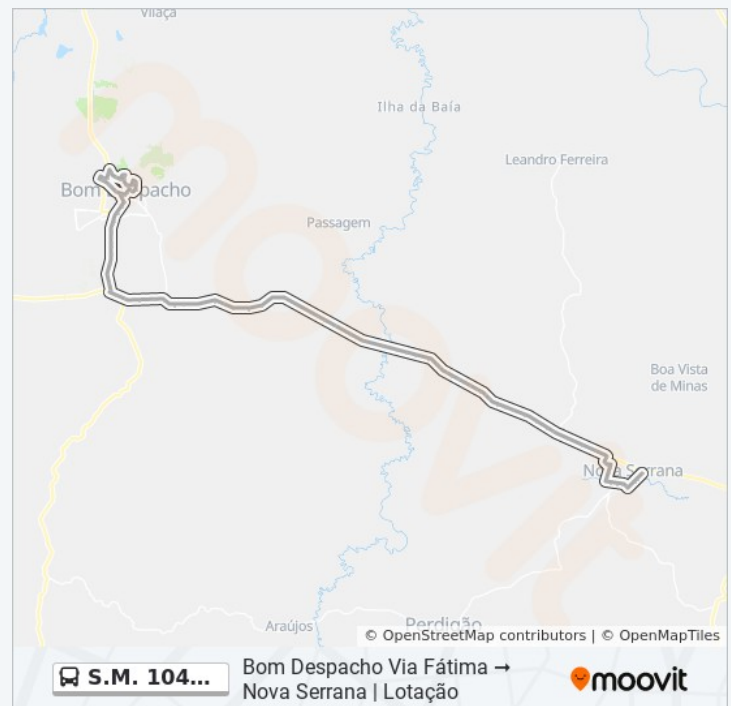

Br-262, Km 452 Oeste

Br-262, Km 452,4 Oeste

Br-262, Km 453 Oeste

Br-262, Km 453,5 Oeste

Br-262, Km 453,8 Oeste | Acesso A Novais De Baixo

Br-262, Km 454,1 Oeste

Br-262, Km 454,4 Oeste

Br-262, Km 454,8 Oeste

Br-262, Km 455,5 Oeste

Terça-feira	17:00
Quarta-feira	17:00
Quinta-feira	17:00
Sexta-feira	17:00
Sábado	Fora de Operação

Informações da linha de ônibus S.M. 1048.4

Sentido: Nova Serrana Bom Despacho Via São Vicente | Lotação

Paradas: 109

Duração da viagem: 140 min

Resumo da linha:

Br-262, Km 455,9 Oeste

Br-262, Km 456,3 Oeste

Br-262, Km 456,7 Oeste

Br-262, Km 457 Oeste

Br-262, Km 457,6 Oeste