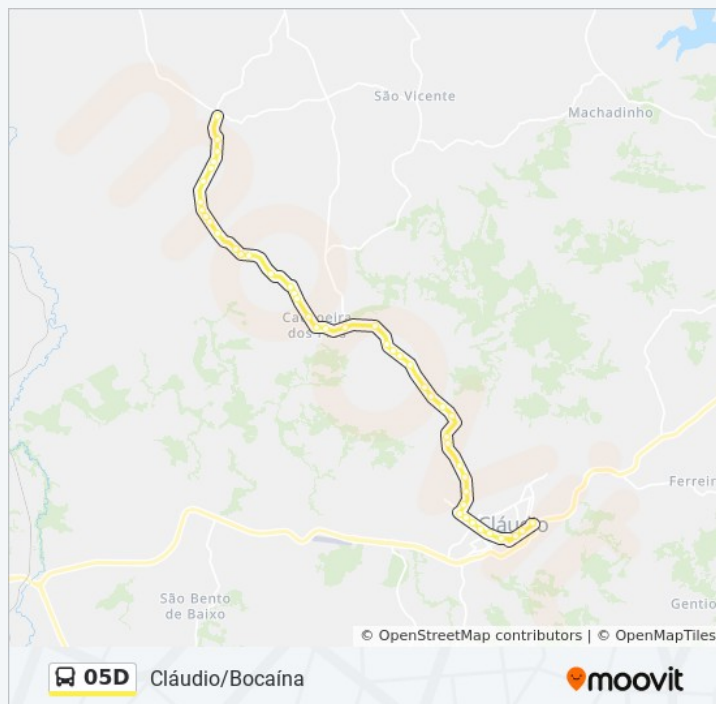

05:40 - 16:30

Sábado

Fora de Operação

Informações da linha de ônibus 05D

Sentido: Cláudio → Bocaína

Paradas: 48

Duração da viagem: 45 min

Resumo da linha:

Estrada Da Bocaína, Norte

Estrada Da Bocaína, Norte

Estrada Da Bocaína, Norte

Estrada Da Bocaína, Norte

Estrada Da Bocaína, Norte

Estrada Da Bocaína, Norte

Estrada Da Bocaína, Norte

Estrada Da Bocaína, Norte

132 pontos

[VER OS HORÁRIOS DA LINHA](#)

Terminal Rodoviário Prefeito Teotônio Pio Da Fonseca | Cláudio

Av. Tancredo Neves, 35 | Fórum

Av. Araguaia, 220

Rua Piracema Com Rua Martins Amorim

Rua Taquaral, 26

Av. Rachid Mitre, 150 | Creche Mãe Chica