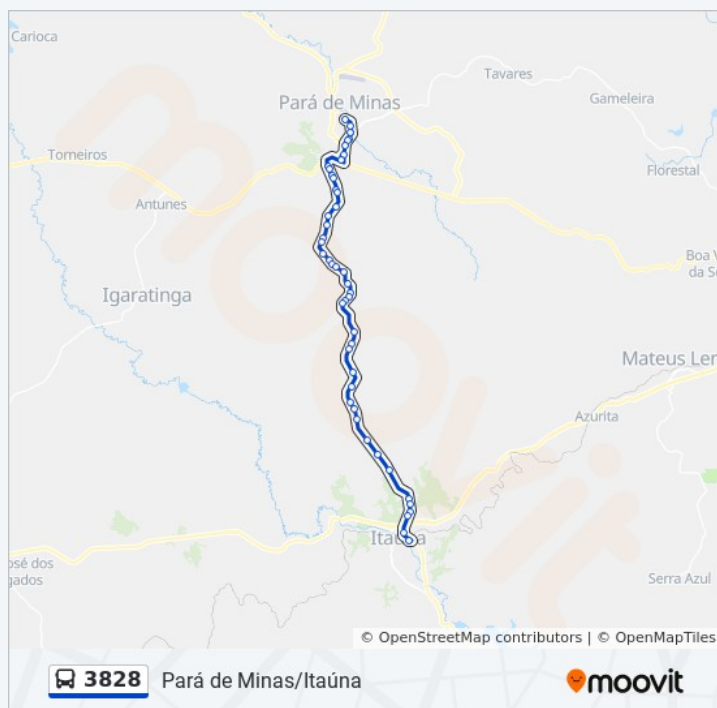

Domingo	08:00 - 17:00
Segunda-feira	06:00 - 18:10
Terça-feira	06:00 - 18:10
Quarta-feira	06:00 - 18:10
Quinta-feira	06:00 - 18:10
Sexta-feira	08:00 - 17:00
Sábado	06:00 - 18:10

Informações da linha de ônibus 3828

Sentido: Pará De Minas → Itaúna

Paradas: 46

Duração da viagem: 73 min

Resumo da linha:

Mg-431 Rod. Nilo Penido, Km 30,4 Norte

Mg-431 Rod. Nilo Penido, Km 31,2 Sul

Mg-431 Rod. Nilo Penido, Km 31,7 Sul

Mg-431 Rod. Nilo Penido, Km 31,9 | Restaurante Da Serra